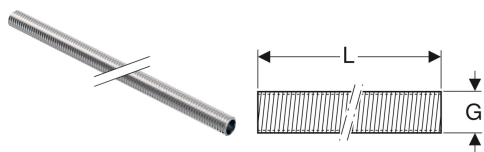

## Geberit Gewinderohr

---

Beispielbild

### Verwendungszwecke

- Zum Befestigen von Geberit Rohrschellen an Grundplatten
- Für Fixpunkt- und Gleitbefestigungen

### Eigenschaften

- Außengewinde
- Verzinkt

Art.-Nr.	Farbe / Oberfläche	G	L	VE1
362.858.26.1	galvanisch verzinkt	1 1/2 "	200 cm	1 St.