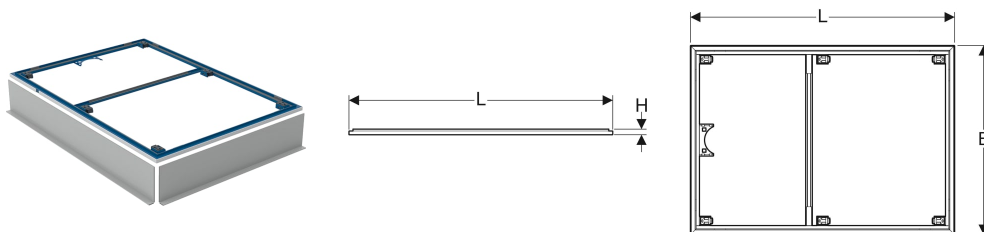

Geberit Installationsrahmen für Setaplano Duschfläche über 100 cm, für sechs Füße

VERWENDUNGSZWECKE

- Zum Einbau von Setaplano Duschflächen innerhalb von Gebäuden
- Für Fußbodenaufbauten bis Oberkante Fertigfußboden 6–25 cm
- Zur Installation vor oder nach Einbringen des Estrichs

EIGENSCHAFTEN

- Schalldämmeinlagen vormontiert
- Aufnahme für Fußbefestigung vormontiert
- Aufnahme für Geruchsverschlusshalterung vormontiert
- Höhenverstellbar von oben

TECHNISCHE DATEN

Werkstoff Stahl pulverbeschichtet

LIEFERUMFANG

- 2 Schalungsplatten vorgefertigt

ZUSÄTZLICH ZU BESTELLEN

- Setaplano Duschfläche
- Geberit Duschwannenablauf mit sechs Füßen, für Setaplano Duschfläche, Sperrwasserhöhe 30 mm
- Geberit Duschwannenablauf mit sechs Füßen, für Setaplano Duschfläche, Sperrwasserhöhe 50 mm

- Geberit Ablaufanschluss mit sechs Füßen, für Setaplano Duschfläche, stockwerksdurchdringende Installation

ZUBEHÖR

- Geberit Set Fußverlängerungen für Installationsrahmen für Setaplano Duschfläche

INFO

- Für diese Installationsrahmen muss 1 Rohbauset mit 6 Füßen bestellt werden
- Die Montageanleitungen für die Geberit Setaplano Duschfläche und den Installationsrahmen für Setaplano Duschfläche liegen den entsprechenden Duschwannenabläufen bei