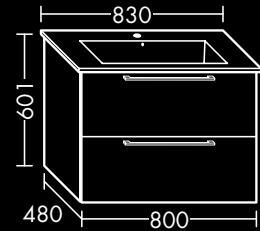

**FORMAT Design
Waschtisch-Unterschrank**

zu Waschtisch Duravit
ME by Starck 233683,
1 Schublade oben mit Siphonausschnitt,
1 Auszug unten,
H 601 x T 480 x B 800 mm

FOVVFH080...