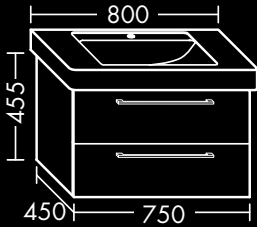

**FORMAT Design
Waschtisch-Unterschrank**

zu Villeroy & Boch Waschtisch
Omnia Architectura 61168X,
1 Schublade oben mit Siphonausschnitt,
1 Auszug unten,
H 455 x T 450 x B 750 mm

FOWUBU075...