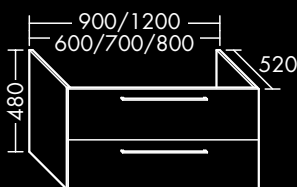

FORMAT Design Waschtisch-Unterschrank

1 Schublade mit Siphonausschnitt
und Innenteilung,
1 Auszug unten,
H 480 x T 520 x

B 600 mm

FOWVVV060...

B 700 mm

FOWVVV070...

B 800 mm

FOWVVV080...

B 900 mm

FOWVVV090...

B 1200 mm

FOWVVV120...