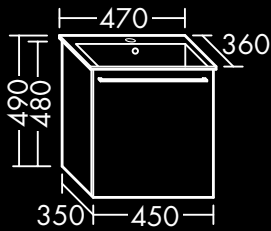

FOSPKW140...R

LED 2 x 7,5 W, H 800 x T 170 x B 1600 mm,
4 Türen

FOSPKW160...

DESIGN

MINERALGUSS-WASCHTISCHE

FORMAT Design **Mineralguss-Waschtisch** **inkl. Waschtisch-Unterschrank**

Muldentiefe: 107 mm,
Beckenmaß: 370 x 230 mm,
Waschtisch-Unterschrank:
1 Auszug, inkl. Raumsparisiphon,
H 490 x T 360 x B 470 mm