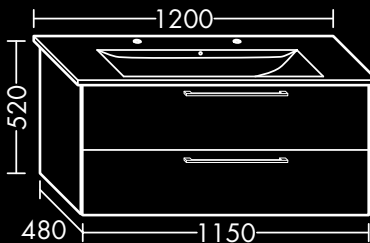

FORMAT Design
Waschtisch-Unterschrank

zu Villeroy & Boch Waschtisch Levita
4104 CK XX / 4104 CG XX / 4104 CL XX
/ 4104 CH XX / 4104 CJ XX,
1 Schublade oben mit Siphonausschnitt,
1 Auszug unten,
H 520 x T 480 x B 1150 mm

FOVVBR115...