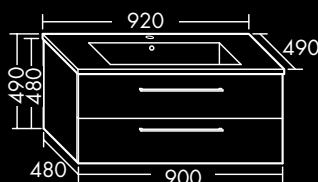

FORMAT Design Mineralguss-Waschtisch inkl. Waschtisch-Unterschrank

Muldentiefe 120 mm,
Beckenmaß 620 x 330 mm,
Waschtisch-Unterschrank:
1 Schublade oben mit Siphonausschnitt,
1 Auszug unten mit Innenteilung,
inkl. Raumsparsiphon,
H 490 x T 490 x B 920 mm

FOSFOU092...