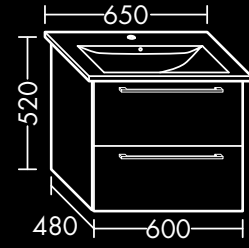

**FORMAT Design
Waschtisch-Unterschrank**

für Villeroy & Boch Waschtisch Levita
4124 65 XX / 4124 66 XX / 4124 67 XX,
1 Schublade oben mit Siphonausschnitt,
1 Auszug unten,
H 520 x T 480 x B 600 mm

FOWVBR060...