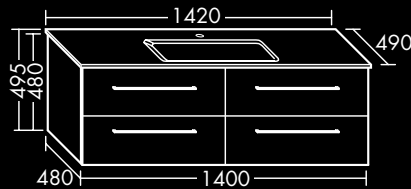

1 Schublade oben mit Siphonausschnitt,

1 Auszug unten, inkl. Raumsparsiphon

H 495 x T 490 x B 1020 mm

FOSE01102...

H 495 x T 490 x B 1220 mm

FOSE01122...

Glaswaschtische nur mit 1-Loch-Armatur möglich.

FORMAT Design **Glas-Waschtisch** **inkl. Waschtisch-Unterschrank**