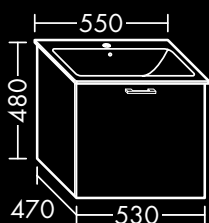

WASCHTISCH-UNTERSCHRÄNKE

FORMAT Design
Waschtisch-Unterschrank

zu Geberit Renova Nr. 1 Plan
122255000,
1 Auszug,
H 480 x T 470 x B 530 mm

FOWWCP053...