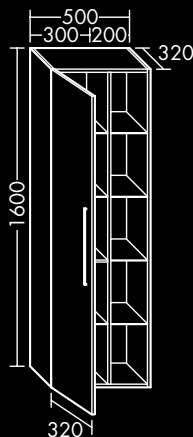

**FORMAT Design
Hochschrank**

1 Tür, wird durch Überstand geöffnet,
4 Glaseinlegeböden, 1 Regal mit 4 Einlege-
böden inkl. vertikaler LED-Beleuchtung, 7,5 W,
4250 K, Raumschaltung, 1 Mittelseite, IP20,
H 1600 x T 320 x B 500 mm

links

FOHSES050...L

rechts

FOHSES050...R

Tip On nicht möglich.

Bei den hochglänzenden Fronten
ist die Tür zweiteilig und verbunden.