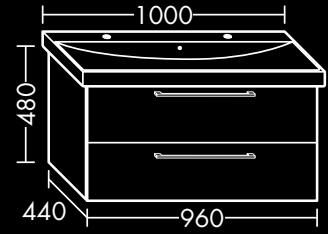

**FORMAT Design
Waschtisch-Unterschrank**

für Villeroy & Boch Waschtisch Avento
4156A4,
1 Schublade oben mit Siphonausschnitt,
1 Auszug unten,
H 480 x T 440 x B 960 mm

FOWVPY096...