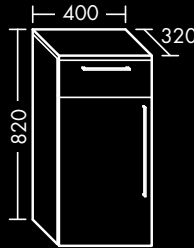

**FORMAT Design
Halbhoher Schrank**

1 Tür, 1 Schublade,
1 Glaseinlegeboden, inkl. Abdeckplatte,
H 820 x T 320 x B 400 mm

links

FOUHBD040...L

rechts

FOUHBD040...R

Maßanfertigung möglich
(Höhe: 601 – 820 mm, Breite: 300 – 400 mm).