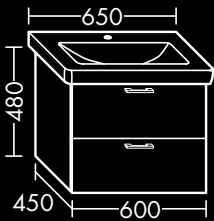

**FORMAT Design
Waschtisch-Unterschrank**

zu Duravit Waschtisch
DURASTYLE 232065,
1 Schublade oben mit Siphonausschnitt,
1 Auszug unten,
H 480 x T 450 x B 600 mm

FOWUQU060...