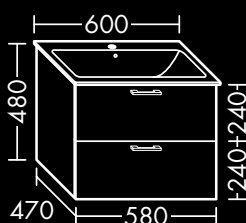

FORMAT Design
Waschtisch-Unterschrank

zu Geberit Renova Nr. 1 Plan
122260000,
1 Schublade oben mit Siphonausschnitt,
1 Auszug unten,
H 480 x T 470 x B 580 mm

FOWWCQ058...