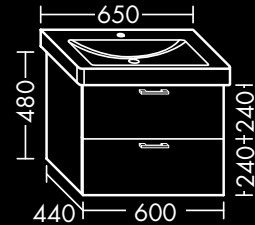

**FORMAT Design
Waschtisch-Unterschrank**

zu Villeroy & Boch Waschtisch
Subway 2.0 7113.FA,
1 Schublade oben mit Siphonausschnitt,
1 Auszug unten,
H 480 x T 440 x B 600 mm

FOWWMN060...