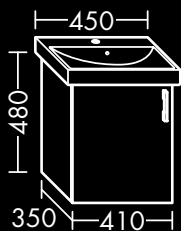

FORMAT Design Waschtisch-Unterschrank

zu Villeroy & Boch Waschtisch Avento
735845, 1 Tür
H 480 x T 350 x B 410 mm

links

FOWVPW040...L

rechts

FOWVPW040...R