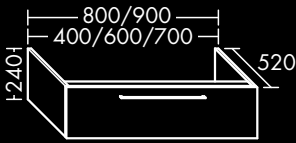

UNTERSCHRÄNKE

**FORMAT Design
Unterschrank**

zu Konsolenplatten,
1 Schublade,
H 240 x T 520 x

B 400 mm

FOVVVX040...

B 600 mm

FOVVVX060...

B 700 mm

FOVVVX070...

B 800 mm

FOVVVX080...

B 900 mm

FOVVVX090...