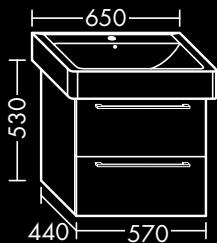

**FORMAT Design
Waschtisch-Unterschrank***

zu Geberit Waschtisch Renova
Nr. 1 Plan 22265-222268,
1 Schublade oben mit Siphonausschnitt,
1 Auszug unten,
H 530 x T 440 x B 570 mm

FOWUJD057...

* Kein direkter Möbelanschluss möglich