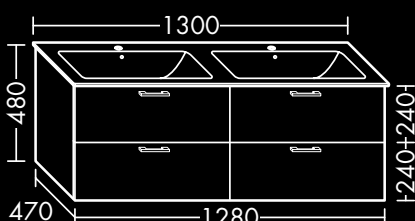

FORMAT Design
Waschtisch-Unterschrank

zu Geberit Renova Nr. 1 Plan
122230000,
2 Schubladen oben mit Siphonausschnitt,
2 Auszüge unten,
H 480 x T 470 x B 1280 mm

FOSFUQ128...