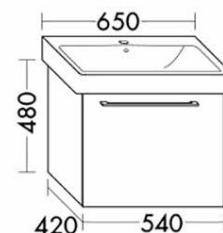

FORMAT Pro Q Waschtisch-Unterschrank

zu FORMAT Pro Q Keramik 650,
1 Auszug,
H 480 x T 420 x B 540 mm

FOWVYA054...