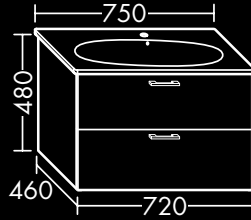

**FORMAT Design
Waschtisch-Unterschrank**

zu Geberit Acanto 500.641,
1 Schublade oben mit Siphonausschnitt,
1 Auszug unten,
H 480 x T 460 x B 720 mm

FOWVVJ072...