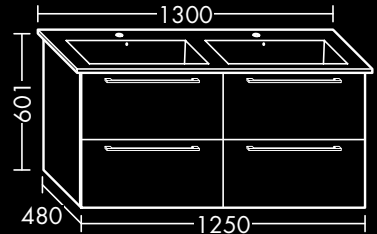

**FORMAT Design
Waschtisch-Unterschrank**

zu Waschtisch Duravit
ME by Starck 233613,
2 Schubladen oben mit Siphonausschnitt,
2 Auszüge unten,
H 601 x T 480 x B 1250 mm

FOVVM125...