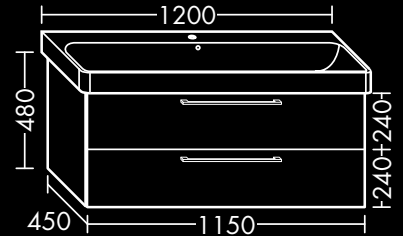

**FORMAT Design
Waschtisch-Unterschrank**

für Geberit WakeUp 2.0 500225 / 500253,
1 Schublade oben mit Siphonausschnitt,
1 Auszug unten,
H 480 x T 450 x B 1150 mm

FOWVGA115...