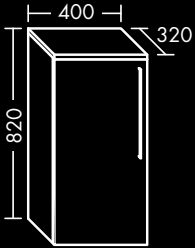

1 Koffertür, 5 Ablagen, 1 Spiegel,
H 1610 x T 150 x B 410 mm

links

FOSPCB040...L

rechts

FOSPCB040...R

Anschlagseite: Mindestabstand zur Wand 150 mm,
Tip-On nicht möglich

HALBHOHE SCHRÄNKE

**FORMAT Design
Halbhoher Schrank**