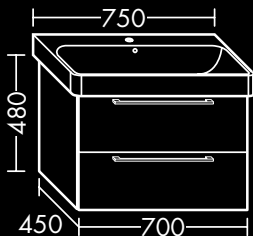

**FORMAT Design
Waschtisch-Unterschrank**

für Geberit WakeUp 2.0 500249,
1 Schublade oben mit Siphonausschnitt,
1 Auszug unten,
H 480 x T 450 x B 700 mm

FOWVGA070...