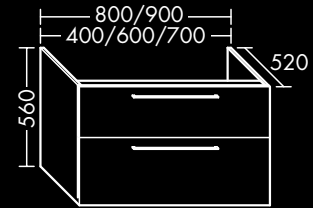

**FORMAT Design
Unterschrank**

zu Konsolenplatten,
1 Schublade oben, 1 Auszug unten,
H 560 x T 520 x

B 400 mm

FOVVVZ040...

B 600 mm

FOVVVZ060...

B 700 mm

FOVVVZ070...

B 800 mm

FOVVVZ080...

B 900 mm

FOVVVZ090...