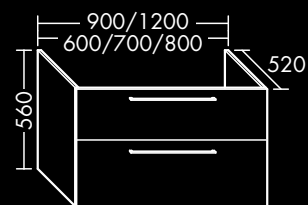

FORMAT Design Waschtisch-Unterschrank

1 Schublade mit Siphonausschnitt
und Innenteilung,
1 Auszug unten,
H 560 x T 520 x

B 600 mm

FOWVWV060...

B 700 mm

FOWVWV070...

B 800 mm

FOWVWV080...

B 900 mm

FOWVWV090...

B 1200 mm

FOWVWV120...