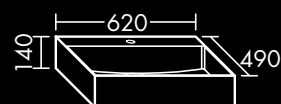

FORMAT Design Mineralguss-Aufsatz- Waschtisch

Muldentiefe 122 mm, wandbefestigt,
inkl. Ab-/ Überlaufsystem von Geberit,
Beckenmaß: 610 x 366 mm,
H 140 x T 490 x B 620 mm

FOMWEM06200