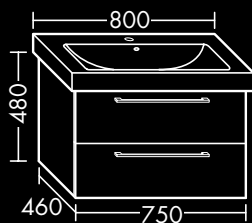

FORMAT Design
Waschtisch-Unterschrank

zu FORMAT Design Keramik 800
(FO 04215...)

1 Schublade oben mit Siphonausschnitt,
1 Auszug unten mit Inneneinteilung,
H 480 x T 460 x B 750 mm

FOWUMA075...