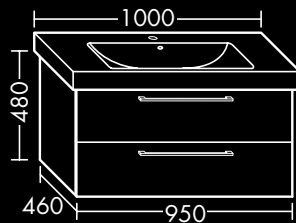

FORMAT Design
Waschtisch-Unterschrank

zu FORMAT Design Keramik 1000
(FO 042016...)

1 Schublade oben mit Siphonausschnitt,
1 Auszug unten mit Inneneinteilung,
H 480 x T 460 x B 950 mm

FOWUMA095...