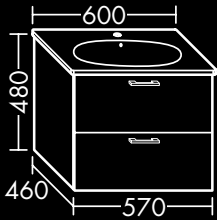

**FORMAT Design
Waschtisch-Unterschrank**

zu Geberit Acanto 500.640,
1 Schublade oben mit Siphonausschnitt,
1 Auszug unten,
H 480 x T 460 x B 570 mm

FOWVVJ057...