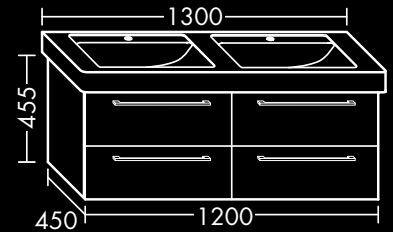

**FORMAT Design
Waschtisch-Unterschrank**

für Villeroy & Boch Waschtisch
Omnia Architectura 61311X,
2 Schubladen oben mit Siphonausschnitt,
2 Auszüge unten,
H 455 x T 450 x B 1200 mm

FOWUBU120...