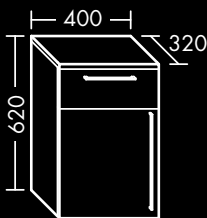

DESIGN

WANDABLAGE

FORMAT Design Wandablage

H 25 x T 150 x B 400 mm

FOWAAD040...

Verlängerung möglich (max. bis 2000 mm)

UNTERSCHRANK

FORMAT Design Unterschrank