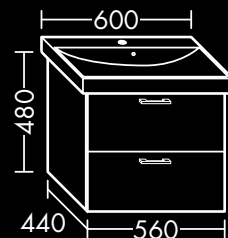

links

FOWVPW040...L

rechts

FOWVPW040...R

FORMAT Design Waschtisch-Unterschrank

zu Villeroy & Boch Waschtisch Avento
4A0055, 1 Auszug,
H 480 x T 350 x B 500 mm

FOWVPX050...

FORMAT Design Waschtisch-Unterschrank