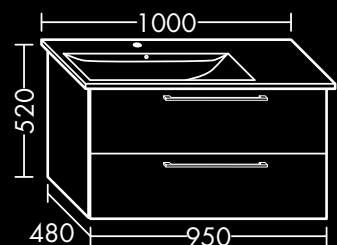

FORMAT Design
Waschtisch-Unterschrank

zu Villeroy & Boch Waschtisch Levita
4134 L1 XX / 4134 L2 XX / 4134 L3 XX,
1 Schublade oben mit Siphonausschnitt,
1 Auszug unten,
H 520 x T 480 x B 950 mm

FOVVBS095L...