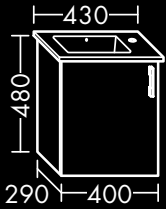

WASCHTISCH-UNTERSCHRÄNKE

**FORMAT Design
Waschtisch-Unterschrank**

zu Waschtisch Duravit
ME by Starck 072343,
1 Tür,
H 480 x T 290 x B 400 mm

Türanschlag links
FOVVMK040...L

Türanschlag rechts
FOVVMK040...R