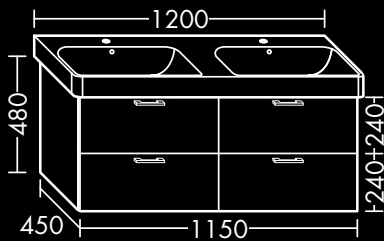

FOWVGA085...

**FORMAT Design
Waschtisch-Unterschrank**

für Geberit WakeUp 2.0 500225 / 500253,
1 Schublade oben mit Siphonausschnitt,
1 Auszug unten,
H 480 x T 450 x B 1150 mm

FOWVGA115...

DESIGN

WASCHTISCH-UNTERSCHRÄNKE