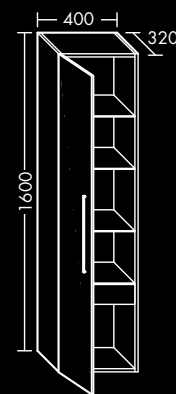

1 Tür, 4 Glaseinlegeböden,
H 1600 x T 320 x B 400 mm

links

FOHSAY040...L

rechts

FOHSAY040...R

Bei den hochglänzenden Fronten
ist die Tür zweiteilig und verbunden.
Maßanfertigung möglich
(Höhe: 960 – 1600 mm,
Tiefe: 170 – 400 mm, Breite 300 – 400 mm)

FORMAT Design Hochschrank

1 Tür, 1 Innenschublade,
3 Glaseinlegeböden, 1 fester Boden,
H 1600 x T 320 x B 400 mm

links

FOHSDJ040...L

rechts

FOHSDJ040...R

Bei den hochglänzenden Fronten
ist die Tür zweiteilig und verbunden.