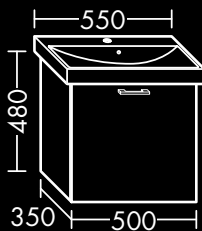

FORMAT Design Waschtisch-Unterschrank

zu Villeroy & Boch Waschtisch Avento
4A0055, 1 Auszug,
H 480 x T 350 x B 500 mm

FOWVPX050...