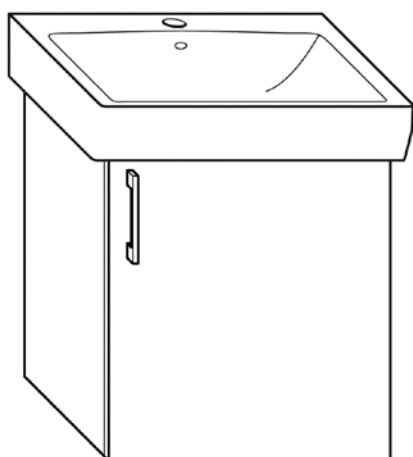

WASCHTISCH-UNTERSCHRANK

FORMAT Pro Q **Waschtisch-Unterschrank**

zu FORMAT Pro Q Keramik 500,
1 Tür
H 480 x T 360 x B 410 mm

Anschlag links

FOWVXZ041...L

Anschlag rechts

FOWVXZ041...R