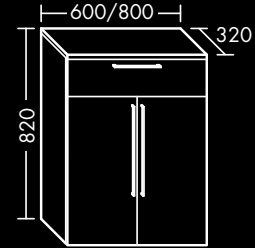

1 Tür, 2 Glaseinlegeböden,
inkl. Abdeckplatte,
H 820 x T 320 x B 400 mm

links

FOUHCT040...L

rechts

FOUHCT040...R

**FORMAT Design
Halbhoher Schrank**

1 Tür, 1 Schublade,
1 Glaseinlegeboden, inkl. Abdeckplatte,
H 820 x T 320 x B 400 mm

links

FOUHBD040...L

rechts

FOUHBD040...R

Maßanfertigung möglich
(Höhe: 601 – 820 mm, Breite: 300 – 400 mm).

**FORMAT Design
Halbhoher Schrank**

2 Türen, 1 Schublade,
inkl. Abdeckplatte

H 820 x T 320 x B 600 mm