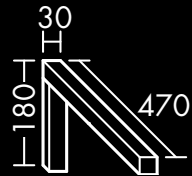

KONSOLETRÄGER