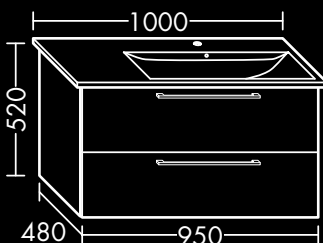

FORMAT Design
Waschtisch-Unterschrank

zu Villeroy & Boch Waschtisch Levita
4134 R1 XX / 4134 R2 XX / 4134 R3 XX,
1 Schublade oben mit Siphonausschnitt,
1 Auszug unten,
H 520 x T 480 x B 950 mm

FOVVBS095R...