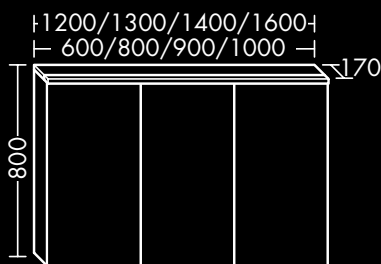

LED 9,4 W, H 800 x T 60 x B 1000 mm

FOSIL0100...

LED 11,3 W, H 800 x T 60 x B 1200 mm

FOSIL0120...

LED 12,3 W, H 800 x T 60 x B 1300 mm

FOSIL0130...

LED 13,3 W, H 800 x T 60 x B 1400 mm

FOSIL0140...

LED 15,2 W, H 800 x T 60 x B 1600 mm

FOSIL0160...

DESIGN

SPIEGELSCHRÄNKE

FORMAT Design LED-Spiegelschrank

Horizontale LED-Aufsatzleuchte, 4250 K,
 Spiegeltüren beidseitig verspiegelt,
 Glaseinlegeböden,
 Schalter-/ Steckdosenelement, IP24