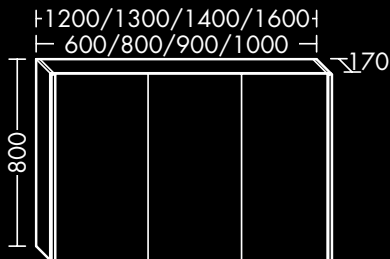

FORMAT Design
LED-Spiegelschrank

Vertikale LED-Beleuchtung, Spiegeltüren beidseitig verspiegelt,
LED-Beleuchtung, 3000 – 6500 K,
1 Schalter Lichttemperatur-Steuerung: Kalt/Warmweiß,
1 Doppelsteckdose, Glaseinlegeböden,
LED-Waschtischbeleuchtung, 2 W, IP24

LED 2 x 7,5 W, H 800 x T 170 x B 600 mm,
2 Türen

FOSPKW060...

LED 2 x 7,5 W, H 800 x T 170 x B 800 mm,
2 Türen

FOSPKW080...

LED 2 x 7,5 W, H 800 x T 170 x B 900 mm,
2 Türen

FOSPKW090...

LED 2 x 7,5 W, H 800 x T 170 x B 1000 mm,
2 Türen

FOSPKW0100...

LED 2 x 7,5 W, H 800 x T 170 x B 1200 mm,
3 Türen, Anschlag links

FOSPKW120...L

LED 2 x 7,5 W, H 800 x T 170 x B 1200 mm,
3 Türen, Anschlag rechts

FOSPKW120...R

LED 2 x 7,5 W, H 800 x T 170 x B 1300 mm,
3 Türen, Anschlag links

FOSPKW130...L

LED 2 x 7,5 W, H 800 x T 170 x B 1300 mm,
3 Türen, Anschlag rechts

FOSPKW130...R

LED 2 x 7,5 W, H 800 x T 170 x B 1400 mm,
3 Türen, Anschlag links

FOSPKW140...L

LED 2 x 7,5 W, H 800 x T 170 x B 1400 mm,
3 Türen, Anschlag rechts

FOSPKW140...R

LED 2 x 7,5 W, H 800 x T 170 x B 1600 mm,
4 Türen

FOSPKW160...