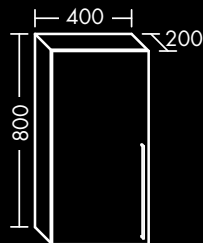

links

FOUHBD040...L

rechts

FOUHBD040...R

Maßanfertigung möglich
(Höhe: 601 – 820 mm, Breite: 300 – 400 mm).

**FORMAT Design
Halbhoher Schrank**

2 Türen, 1 Schublade,
inkl. Abdeckplatte

H 820 x T 320 x B 600 mm

1 Glaseinlegeboden

FOUHIJ060...

H 820 x T 320 x B 800 mm

1 Melamineinlegeboden

FOUHIJ080...

Bei Griff G0146 sind die Griffe
übereinander angeordnet.
Tip-On nicht möglich.

HÄNGESCHRANK

**FORMAT Design
Hängeschrank**