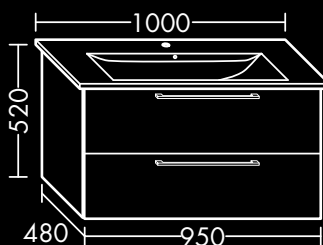

FORMAT Design
Waschtisch-Unterschrank

zu Villeroy & Boch Waschtisch Levita
4104 AK XX / 4104 AL XX / 4104 AH XX
/ 4104 AJ XX,
1 Schublade oben mit Siphonausschnitt,
1 Auszug unten,
H 520 x T 480 x B 950 mm

FOVVBR095...