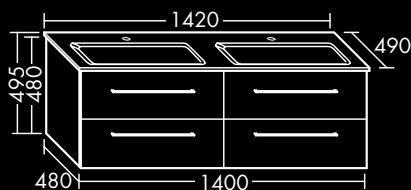

GLAS-DOPPELWASCHTISCH MIT UNTERSCHRANK

FORMAT Design **Glas-Doppelwaschtisch** **inkl. Waschtisch-Unterschrank**

Glas-Waschtisch: Weiß (A0133), Muldentiefe 90 mm,
Beckenmaß 580 x 295 mm,

Waschtisch-Unterschrank:

2 Schubladen oben mit Siphonausschnitt,

2 Auszüge unten, inkl. Raumsparsiphon,

H 495 x T 490 x B 1420 mm

FOSE0J142...