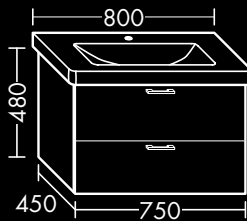

**FORMAT Design
Waschtisch-Unterschrank**

zu Duravit Waschtisch
DURASTYLE 232080/232580/232680,
1 Schublade oben mit Siphonausschnitt,
1 Auszug unten,
H 480 x T 450 x B 750 mm

FOWUQU075...