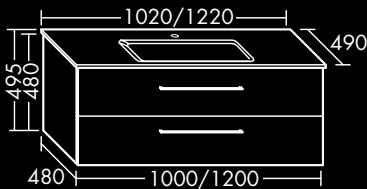

FORMAT Design **Glas-Waschtisch** **inkl. Waschtisch-Unterschrank**

Glas-Waschtisch: Weiß (A0133), Muldentiefe 90 mm,
Beckenmaß 580 x 295 mm

Waschtisch-Unterschrank:

1 Schublade oben mit Siphonausschnitt,

1 Auszug unten, inkl. Raumsparsiphon

H 495 x T 490 x B 1020 mm

FOSE01102...

H 495 x T 490 x B 1220 mm

FOSE01122...

Glaswaschtische nur mit 1-Loch-Armatur möglich.