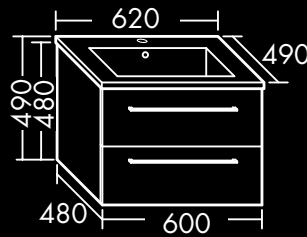

FORMAT Design **Mineralguss-Waschtisch** **inkl. Waschtisch-Unterschrank**

Muldentiefe: 120 mm,
Beckenmaß: 520 x 330 mm,
Waschtisch-Unterschrank:
1 Schublade oben mit Siphonausschnitt,
1 Auszug unten mit Innenteilung,
inkl. Raumsparisiphon,
H 490 x T 490 x B 620 mm

FOSFOU062...