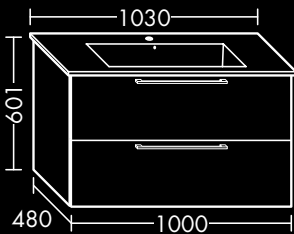

**FORMAT Design
Waschtisch-Unterschrank**

zu Waschtisch Duravit
ME by Starck 233610,
1 Schublade oben mit Siphonausschnitt,
1 Auszug unten,
H 601 x T 480 x B 1000 mm

FOVVFH100...