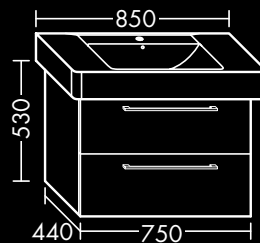

**FORMAT Design
Waschtisch-Unterschrank***

zu Geberit Waschtisch Renova
Nr. 1 Plan 12185-122188,
1 Schublade oben mit Siphonausschnitt,
1 Auszug unten,
H 530 x T 440 x B 750 mm

FOWUJD075...

* Kein direkter Möbelanschluss möglich