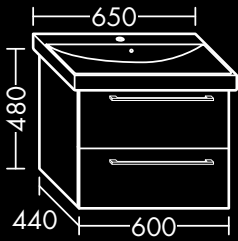

**FORMAT Design
Waschtisch-Unterschrank**

für Villeroy & Boch Waschtisch Avento
415865,
1 Schublade oben mit Siphonausschnitt,
1 Auszug unten,
H 480 x T 440 x B 600 mm

FOWVPY060...