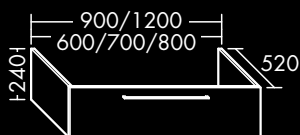

FORMAT Design Waschtisch-Unterschrank

1 Schublade mit Siphonausschnitt
und Innenteilung,
H 240 x T 520 x

B 600 mm

FOWVVU060...

B 700 mm

FOWVVU070...

B 800 mm

FOWVVU080...

B 900 mm

FOWVVU090...

B 1200 mm

FOWVVU120...