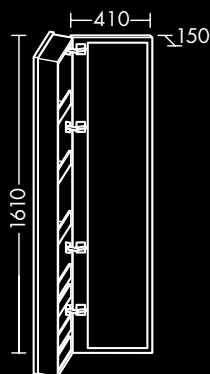

GANZKÖRPERSPIEGEL

**FORMAT Design
Ganzkörperspiegel**

1 Koffertür, 5 Ablagen, 1 Spiegel,
H 1610 x T 150 x B 410 mm

links

FOSPCB040...L

rechts

FOSPCB040...R

Anschlagseite: Mindestabstand zur Wand 150 mm,
Tip-On nicht möglich