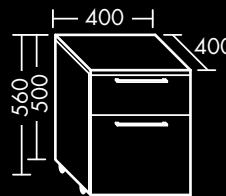

1 Tür, 1 Schublade, 1 Glaseinlegeboden,
inkl. Abdeckplatte,
H 620 x T 320 x B 400 mm

links

FOUSA0040...L

rechts

FOUSA0040...R

Maßanfertigung möglich (Breite: 300 – 400 mm)

ROLLCONTAINER

FORMAT Design Rollcontainer

1 Auszug, 1 Schublade,
Korpshöhe: 500 mm,
H 560 x T 400 x B 400 mm

FORCAE040...

Holzmaserung Front und Korpus vertikal.

LEUCHTSPIEGEL

**FORMAT Design
Leuchtspiegel**

Horizontale LED-Aufsatzleuchte, 4250 K,
1 Schalter rechts, Korpus: Alufarbig, IP24