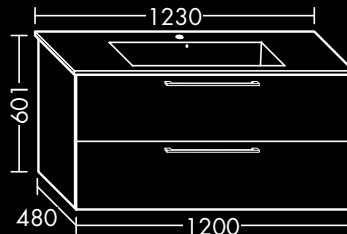

**FORMAT Design
Waschtisch-Unterschrank**

zu Waschtisch Duravit
ME by Starck 233612,
1 Schublade oben mit Siphonausschnitt,
1 Auszug unten,
H 601 x T 480 x B 1200 mm

FOVVM120...