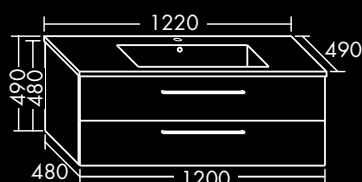

FORMAT Design Mineralguss-Waschtisch inkl. Waschtisch-Unterschrank

Muldentiefe 120 mm,
Beckenmaß 720 x 320 mm,
Waschtisch-Unterschrank:
1 Schublade oben mit Siphonausschnitt,
1 Auszug unten mit Innenteilung,
inkl. Raumsparsiphon,
H 490 x T 490 x B 1220 mm

FOSFOU122...