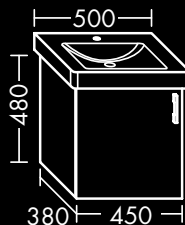

**FORMAT Design
Waschtisch-Unterschrank**

zu Villeroy & Boch Waschtisch
Subway 2.0 7315F0,
1 Tür,
H 480 x T 380 x B 450 mm

links

FOWWMP045...L

rechts

FOWWMP045...R