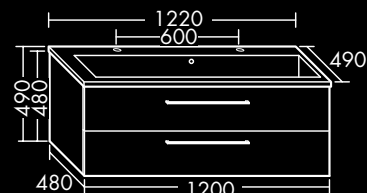

FORMAT Design Mineralguss-Waschtisch inkl. Waschtisch-Unterschrank

Muldentiefe 120 mm,
Beckenmaß 1120 x 320 mm,
inkl. Sicherheitsablaufventil,
nicht absperierbar,
Waschtisch-Unterschrank:
1 Schublade oben mit Siphonausschnitt,
1 Auszug unten mit Innenteilung,
inkl. Raumsparsiphon,
H 490 x T 490 x B 1220 mm

FOSFOV122...