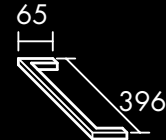

HANDTUCHHALTER

FORMAT Design Handtuchhalter

Chrom

H 60 x T 320 x B 45 mm

FOHHAB005P95

H 60 x T 430 x B 45 mm

FOHHAA005P95

FORMAT Design Handtuchhalter

Chrom, nur für Konsolenplatte WPAR, Montage unterhalb der Platte,

H 65 x T 396 x B 12 mm

FOAC040P95

FORMAT Design Handtuchhalter

Chrom, zur Montage an Konsolenplatte, H 12 x T 396 x B 65 mm

FOHH401KP95

KONSOLETRÄGER

FORMAT Design Konsolenträger

Chrom, max. Traglast bei optimaler

Befestigung: 70 kg,

H 180 x T 470 x B 30 mm

FOACAD003

NACHTLICHT

FORMAT Design Nachtlicht

inkl. Montagezubehör, zur Montage unter Waschtisch-Unterschrank

FOACBR000