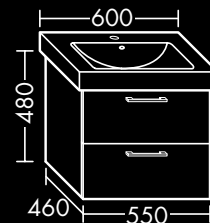

FORMAT Design
Waschtisch-Unterschrank

zu FORMAT Design Keramik 600
(FO 04210...)

1 Schublade oben mit Siphonausschnitt,
1 Auszug unten mit Inneneinteilung,
H 480 x T 460 x B 550 mm

FOWUMA055...