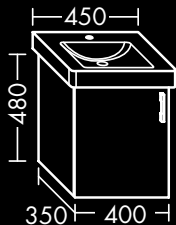

**FORMAT Design
Waschtisch-Unterschrank**

zu Villeroy & Boch Waschtisch
Subway 2.0 7315F5,
1 Tür,
H 480 x T 350 x B 400 mm

links

FOWWMP040...L

rechts

FOWWMP040...R