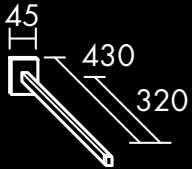

FOWWM0125...

HANDTUCHHALTER

FORMAT Design Handtuchhalter

Chrom

H 60 x T 320 x B 45 mm

FOHHAB005P95

H 60 x T 430 x B 45 mm

FOHHAA005P95