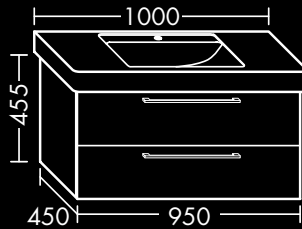

**FORMAT Design
Waschtisch-Unterschrank**

zu Villeroy & Boch Waschtisch
Omnia Architectura 61161X,
1 Schublade oben mit Siphonausschnitt,
1 Auszug unten,
H 455 x T 450 x B 950 mm

FOWUBU090...