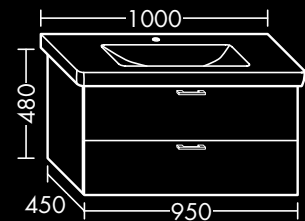

**FORMAT Design
Waschtisch-Unterschrank**

zu Duravit Waschtisch
DURASTYLE 232010,
1 Schublade oben mit Siphonausschnitt,
1 Auszug unten,
H 480 x T 450 x B 950 mm

FOWUQU095...