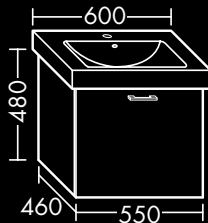

FORMAT Design
Waschtisch-Unterschrank

zu FORMAT Design Keramik 600
(FO 04210...)

1 Auszug,
H 480 x T 460 x B 550 mm

FOWULZ055...