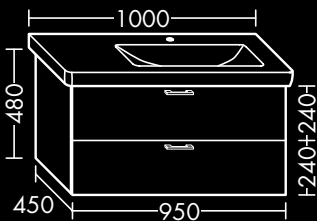

**FORMAT Design
Waschtisch-Unterschrank**

für Duravit Waschtisch
DURASTYLE 232510,
1 Schublade oben mit Siphonausschnitt,
1 Auszug unten,
H 480 x T 450 x B 950 mm

Siphonausschnitt links

FOWUUU095...L

Siphonausschnitt rechts

FOWUUU095...R