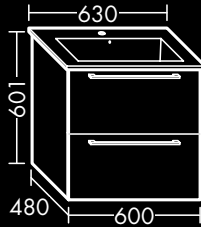

**FORMAT Design
Waschtisch-Unterschrank**

zu Waschtisch Duravit
ME by Starck 233663,
1 Schublade oben mit Siphonausschnitt,
1 Auszug unten,
H 601 x T 480 x B 600 mm

FOVVM060..