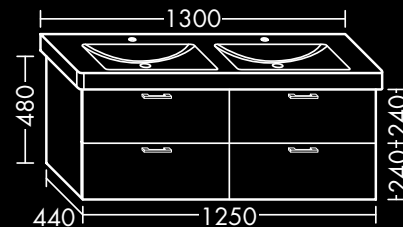

FORMAT Design
Waschtisch-Unterschrank

zu Villeroy & Boch Waschtisch
Subway 2.0 7175.D0,
2 Schubladen oben mit Siphonausschnitt,
2 Auszüge unten,
H 480 x T 440 x B 1250 mm

FOWWMN125...