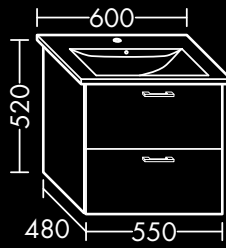

**FORMAT Design
Waschtisch-Unterschrank**

für Villeroy & Boch Waschtisch Levita
4124 60 XX / 4124 61 XX / 4124 62 XX,
1 Schublade oben mit Siphonausschnitt,
1 Auszug unten,
H 520 x T 480 x B 550 mm

FOWVBR055...