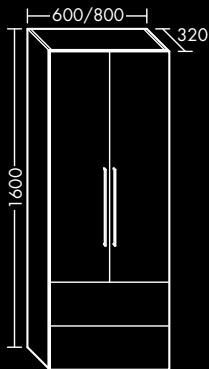

FOHSOJ040...R

FORMAT Design Hochschrank

1 Tür, 1 Wäschekorb,
3 Glaseinlegeböden, 1 fester Boden,
H 1600 x T 320 x B 400 mm

links

FOHSOK040...L

rechts

FOHSOK040...R

HOCHSCHRÄNKE

**FORMAT Design
Hochschrank**

2 Türen, 2 Schubladen,
1 fester Boden

H 1600 x T 320 x B 600 mm,
2 Glaseinlegeböden

FOHSAX060...

H 1600 x T 320 x B 800 mm,
2 Melaminböden

FOHSAX080...

Bei Griff G0146 sind die Griffe übereinander angeordnet.