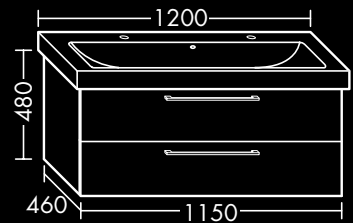

FORMAT Design
Waschtisch-Unterschrank

zu FORMAT Design Keramik 1200
(FO 042020...)

1 Schublade oben mit Siphonausschnitt,
1 Auszug unten mit Inneneinteilung,
H 480 x T 460 x B 1150 mm

FOWUMA115...