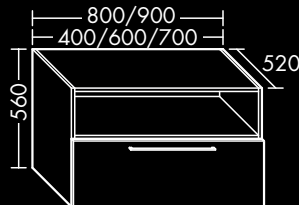

**FORMAT Design
Unterschrank**

zu Konsolenplatten,
1 offenes Fach oben, 1 Auszug unten,
H 560 x T 520 x

B 400 mm

FOVVWB040...

B 600 mm

FOVVWB060...

B 700 mm

FOVVWB070...

B 800 mm

FOVVWB080...

B 900 mm

FOVVWB090...