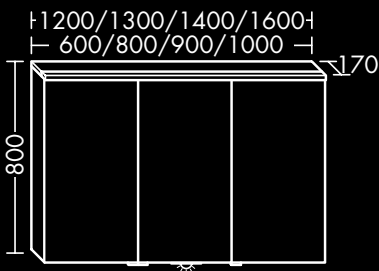

FORMAT Design LED-Spiegelschrank

Horizontale LED-Aufsatzleuchte, 3000 – 6500 K,
Spiegeltüren beidseitig verspiegelt,
1 Schalter Lichttemperatur-Steuerung: Kalt/Warm-
weiß, Doppelsteckdose, Glaseinlegeböden, IP24,
LED-Waschtischbeleuchtung, 2 W

LED 5,5 W, H 800 x T 170 x B 600 mm,
2 Türen

FOSPKU060...

LED 7,5 W, H 800 x T 170 x B 800 mm,
2 Türen

FOSPKU080...

LED 8,4 W, H 800 x T 170 x B 900 mm,
2 Türen

FOSPKU090...

LED 9,4 W, H 800 x T 170 x B 1000 mm,
2 Türen

FOSPKU0100...

LED 11,3 W, H 800 x T 170 x B 1200 mm,
3 Türen, Anschlag links

FOSPKU120...L

LED 11,3 W, H 800 x T 170 x B 1200 mm,
3 Türen, Anschlag rechts

FOSPKU120...R

LED 12,3 W, H 800 x T 170 x B 1300 mm,
3 Türen, Anschlag links

FOSPKU130...L

LED 12,3 W, H 800 x T 170 x B 1300 mm,
3 Türen, Anschlag rechts

FOSPKU130...R

LED 13,3 W, H 800 x T 170 x B 1400 mm,
3 Türen, Anschlag links

FOSPKU140...L

LED 13,3 W, H 800 x T 170 x B 1400 mm,
3 Türen, Anschlag rechts

FOSPKU140...R

LED 15,2 W, H 800 x T 170 x B 1600 mm,
4 Türen

FOSPKU160...