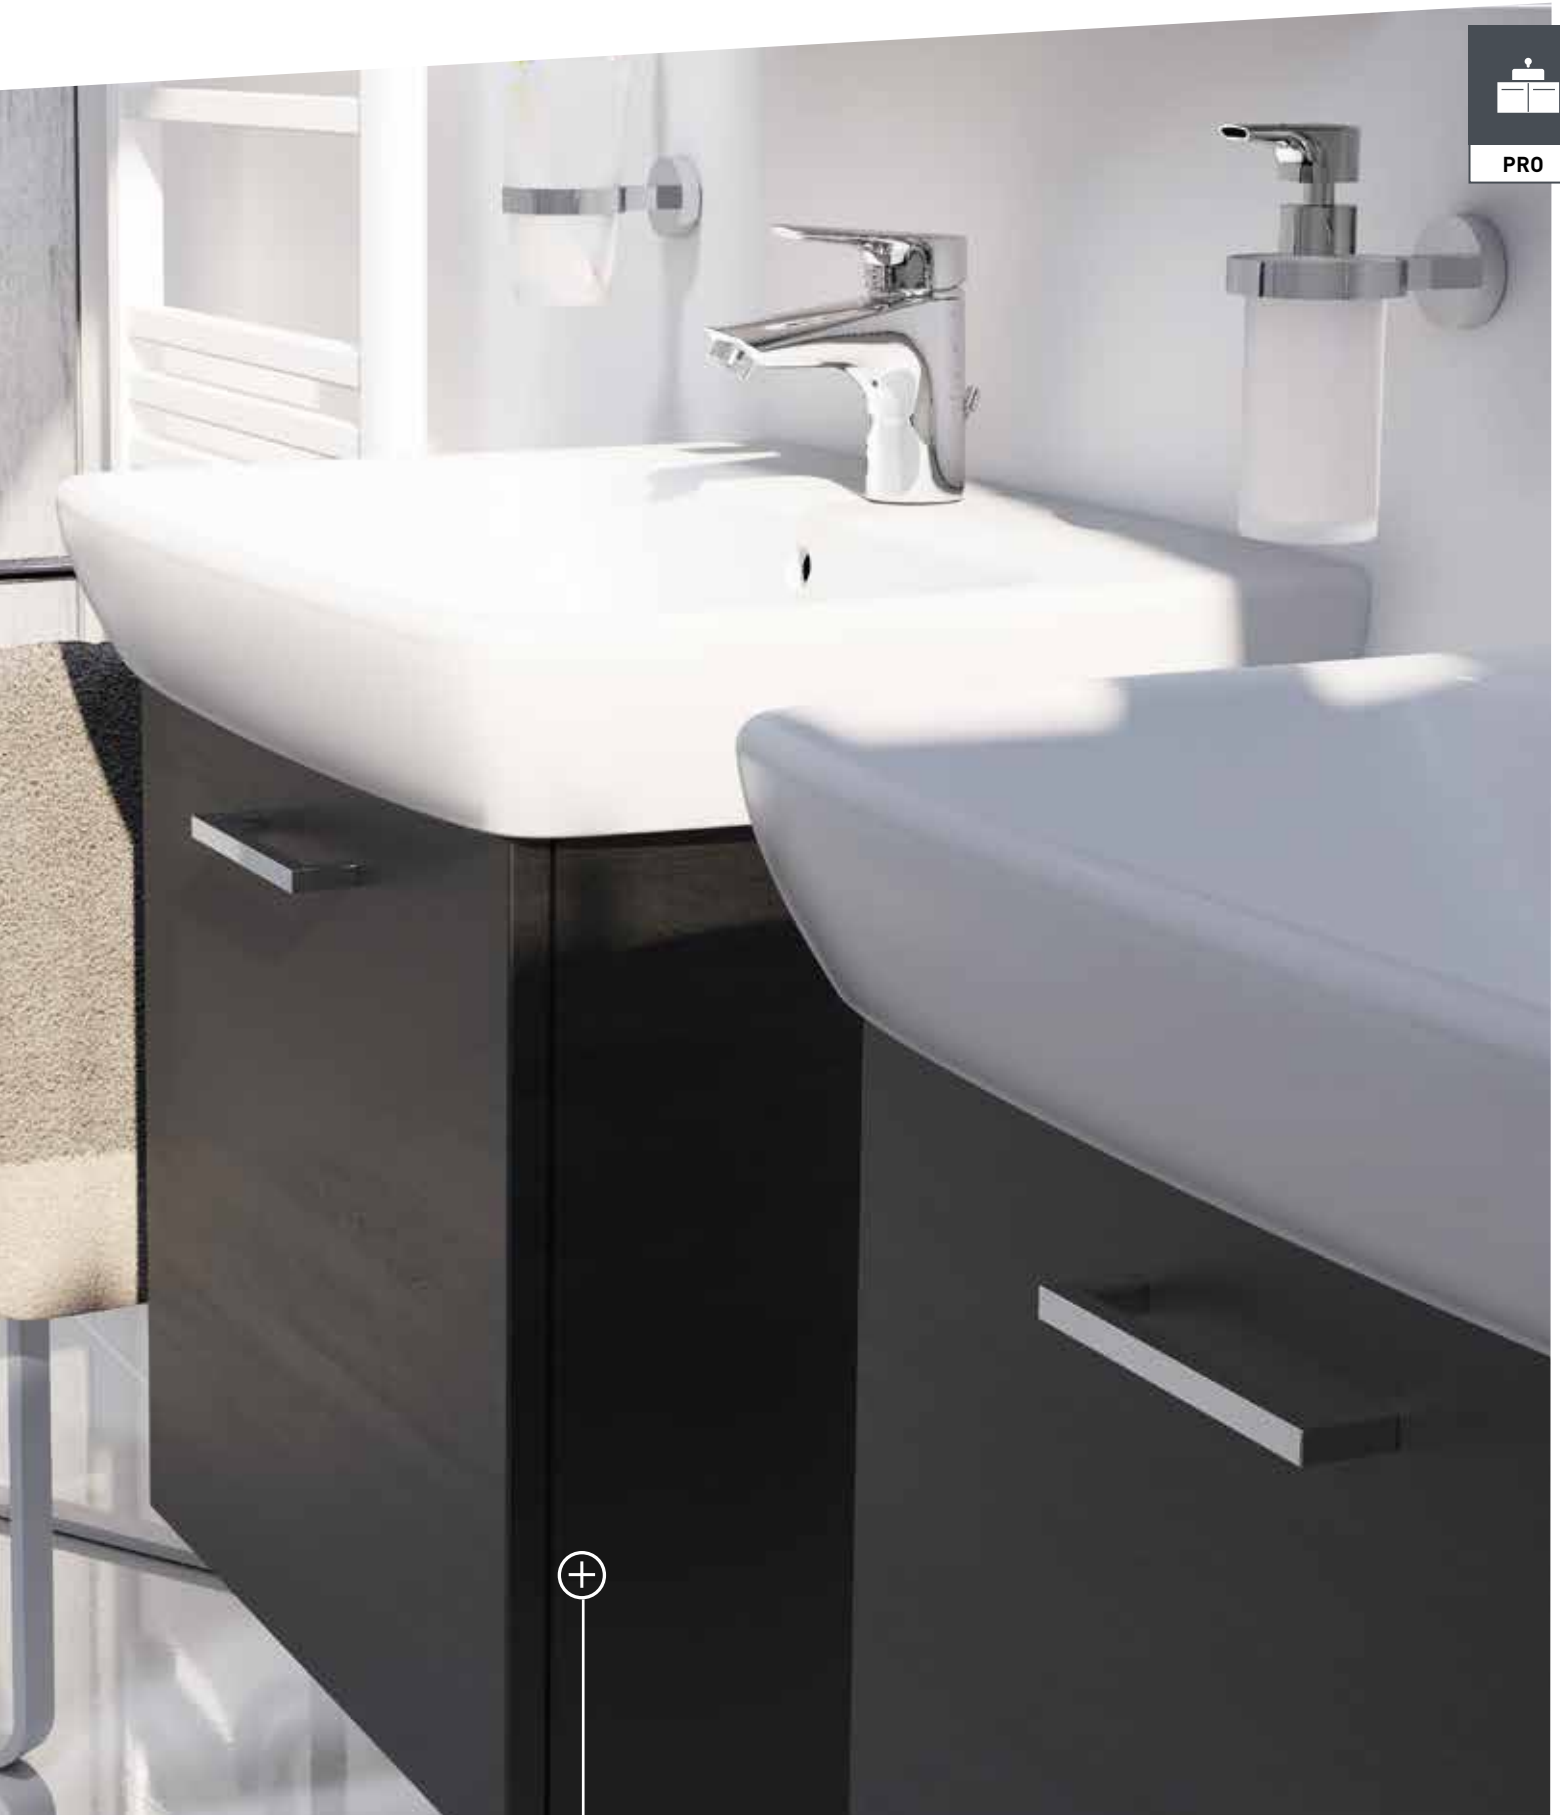

PRO

EICHE DEKOR MOKKA

EINEN BESONDERS MODERNEN UND SPANNENDEN KONTRAST IN HELLEN BÄDERN BIETET DIE OBERFLÄCHE EICHE DEKOR MOKKA.

PRO

WENIGER IST OFT MEHR.

MIT NUR EINEM BASIS-MÖBELSTÜCK, ABER VIELFÄLTIGEN OBERFLÄCHEN UND GRIFFKOMBINATIONEN, FINDEN SIE HIER FÜR FAST JEDE BADSITUATION UND -GESTALTUNG EINE PASSENDE LÖSUNG. BESTIMMT AUCH FÜR IHR BAD.