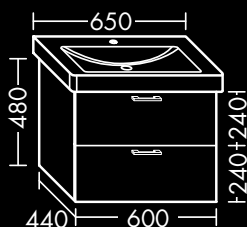

WASCHTISCH-UNTERSCHRÄNKE

FORMAT Design
Waschtisch-Unterschrank

zu Villeroy & Boch Waschtisch
Subway 2.0 7175.80,
1 Schublade oben mit Siphonausschnitt,
1 Auszug unten,
H 480 x T 440 x B 750 mm

FOWWMN075...