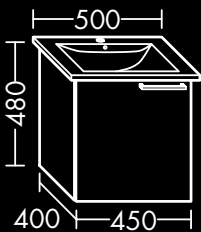

**FORMAT Design
Waschtisch-Unterschrank**

für Villeroy & Boch Waschtisch Levita
4124 50 XX, 1 Tür,
H 480 x T 400 x B 450 mm

links

FOWVBQ045...L

rechts

FOWVBQ045...R