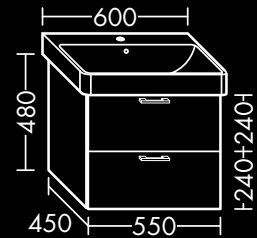

**FORMAT Design
Waschtisch-Unterschrank**

für Geberit WakeUp 2.0 500229,
1 Schublade oben mit Siphonausschnitt,
1 Auszug unten,
H 480 x T 450 x B 550 mm

FOWVGA055...