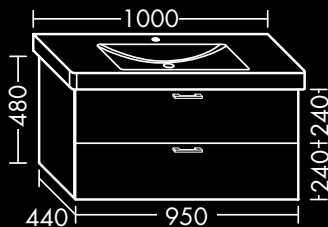

FORMAT Design
Waschtisch-Unterschrank

zu Villeroy & Boch Waschtisch
Subway 2.0 7175.A0,
1 Schublade oben mit Siphonausschnitt,
1 Auszug unten,
H 480 x T 440 x B 950 mm

FOWWMN095...