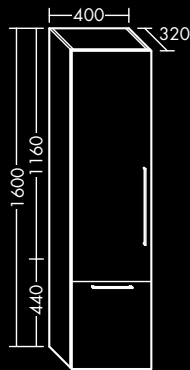

FÜR DIE RICHTIGE
FRONTFARBE EINFACH
ARTIKELNUMMER
MIT WUNSCHFARBE
► S. 4/5 KOMBINIEREN

FORMAT Design Hochschrank

1 Tür, 2 Schubladen,
3 Glaseinlegeböden,
H 1600 x T 320 x B 400 mm

links

FOHSOJ040...L

rechts

FOHSOJ040...R

FORMAT Design Hochschrank

1 Tür, 1 Wäschekorb,
3 Glaseinlegeböden, 1 fester Boden,
H 1600 x T 320 x B 400 mm

links

FOHSOK040...L

rechts

FOHSOK040...R