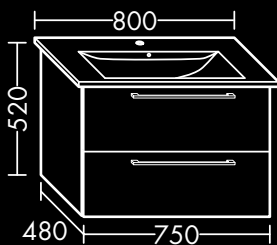

WASCHTISCH-UNTERSCHRÄNKE

FORMAT Design
Waschtisch-Unterschrank

zu Villeroy & Boch Waschtisch Levita
4104 8L XX / 4104 8G XX / 4104 8J XX,
1 Schublade oben mit Siphonausschnitt,
1 Auszug unten,
H 520 x T 480 x B 750 mm

FOVVBR075...