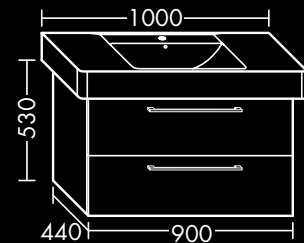

**FORMAT Design
Waschtisch-Unterschrank***

zu Geberit Waschtisch Renova
Nr. 1 Plan 12100-122103,
1 Schublade oben mit Siphonausschnitt,
1 Auszug unten,
H 530 x T 440 x B 900 mm

FOWUIF090...

* Kein direkter Möbelanschluss möglich