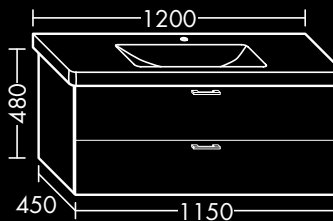

**FORMAT Design
Waschtisch-Unterschrank**

für Duravit Waschtisch
DURASTYLE 232012,
1 Schublade oben mit Siphonausschnitt,
1 Auszug unten,
H 480 x T 450 x B 1150 mm

FOWUQU115...