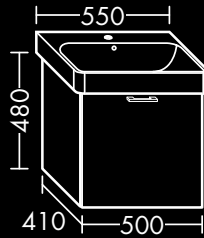

FOSFUQ128...

**FORMAT Design
Waschtisch-Unterschrank**

zu Geberit WakeUp 2.0 500222,
1 Tür,
H 480 x T 340 x B 400 mm

links
FOWVFY040...L

rechts
FOWVFY040...R

**FORMAT Design
Waschtisch-Unterschrank**

für Geberit WakeUp 2.0 500259,
1 Auszug,
H 480 x T 410 x B 500 mm