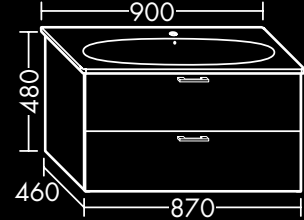

**FORMAT Design
Waschtisch-Unterschrank**

zu Geberit Acanto 500.642/ 500.643,
1 Schublade oben mit Siphonausschnitt,
1 Auszug unten,
H 480 x T 460 x B 870 mm

FOWVVJ087...