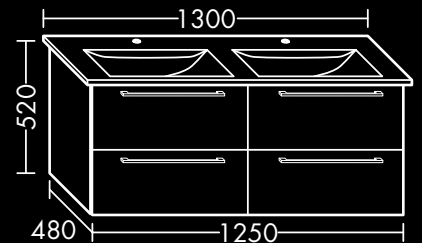

FORMAT Design
Waschtisch-Unterschrank

zu Villeroy & Boch Waschtisch Levita
4111 DL XX / 4111 DG XX / 4111 DJ XX,
2 Schubladen oben mit Siphonausschnitt,
2 Auszüge unten,
H 520 x T 480 x B 1250 mm

FOVVBR125...