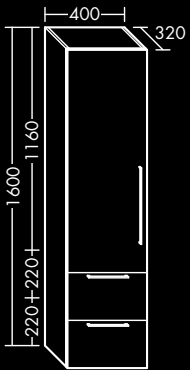

FÜR DIE RICHTIGE
FRONTFARBE EINFACH
ARTIKELNUMMER
MIT WUNSCHFARBE
► S. 4/5 KOMBINIEREN

FORMAT Design Hochschrank

1 Tür, 2 Schubladen,
3 Glaseinlegeböden,
H 1600 x T 320 x B 400 mm

links

FOHSOJ040...L

rechts

FOHSOJ040...R