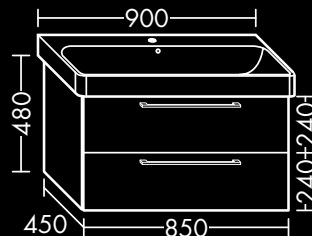

**FORMAT Design
Waschtisch-Unterschrank**

für Geberit WakeUp 2.0 500250 / 500251,
1 Schublade oben mit Siphonausschnitt,
1 Auszug unten,
H 480 x T 450 x B 850 mm

FOWVGA085...