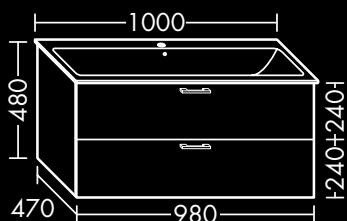

FORMAT Design
Waschtisch-Unterschrank

zu Geberit Renova Nr. 1 Plan
122200000,
1 Schublade oben mit Siphonausschnitt,
1 Auszug unten,
H 480 x T 470 x B 980 mm

FOWWCQ098...