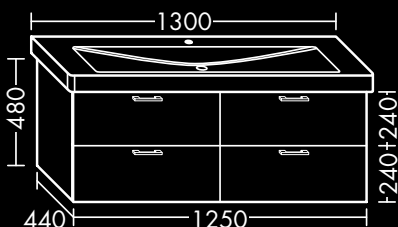

FORMAT Design
Waschtisch-Unterschrank

zu Villeroy & Boch Waschtisch
Subway 2.0 7176.D0,
2 Schubladen,
2 Auszüge,
H 480 x T 440 x B 1250 mm

FOWWM0125...