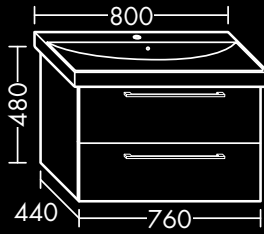

**FORMAT Design
Waschtisch-Unterschrank**

für Villeroy & Boch Waschtisch Avento
415680,
1 Schublade oben mit Siphonausschnitt,
1 Auszug unten,
H 480 x T 440 x B 760 mm

FOWVPY076...