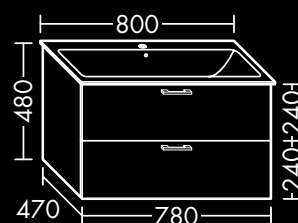

FORMAT Design
Waschtisch-Unterschrank

zu Geberit Renova Nr. 1 Plan
122280000,
1 Schublade oben mit Siphonausschnitt,
1 Auszug unten,
H 480 x T 470 x B 780 mm

FOWWCQ078...