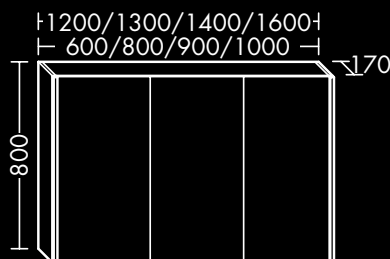

LED-SPIEGELSCHRÄNKE

FORMAT Design
LED-Spiegelschrank

Vertikale LED-Beleuchtung, 4250 K,
Spiegeltüren beidseitig verspiegelt, Glaseinlegeböden,
Schalter-/ Steckdosenelement, IP 24

LED 2 x 7,5 W, H 800 x T 170 x B 600 mm,
2 Türen

FOSPKV060...

LED 2 x 7,5 W, H 800 x T 170 x B 800 mm,
2 Türen

FOSPKV080...

LED 2 x 7,5 W, H 800 x T 170 x B 900 mm,
2 Türen

FOSPKV090...

LED 2 x 7,5 W, H 800 x T 170 x B 1000 mm,
2 Türen

FOSPKV0100...

LED 2 x 7,5 W, H 800 x T 170 x B 1200 mm,
3 Türen, Anschlag links

FOSPKV120...L

LED 2 x 7,5 W, H 800 x T 170 x B 1200 mm,
3 Türen, Anschlag rechts

FOSPKV120...R

LED 2 x 7,5 W, H 800 x T 170 x B 1300 mm,
3 Türen, Anschlag links

FOSPKV130...L

LED 2 x 7,5 W, H 800 x T 170 x B 1300 mm,
3 Türen, Anschlag rechts

FOSPKV130...R

LED 2 x 7,5 W, H 800 x T 170 x B 1400 mm,
3 Türen, Anschlag links

FOSPKV140...L

LED 2 x 7,5 W, H 800 x T 170 x B 1400 mm,
3 Türen, Anschlag rechts

FOSPKV140...R

LED 2 x 7,5 W, H 800 x T 170 x B 1600 mm,
4 Türen

FOSPKV160...