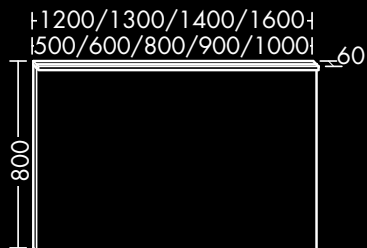

1 Auszug, 1 Schublade,
Korpshöhe: 500 mm,
H 560 x T 400 x B 400 mm

FORCAE040...

Holzmaserung Front und Korpus vertikal.

LEUCHTSPIEGEL

**FORMAT Design
Leuchtspiegel**

Horizontale LED-Aufsatzleuchte, 4250 K,
1 Schalter rechts, Korpus: Alufarbig, IP24