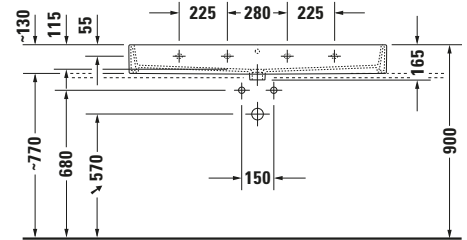

**Waschtisch**

**Basis Angaben**

Langbezeichnung	Duravit Vero Air Waschtisch 1200 mm Weiß Hochglanz, Hahnlochbank, Anzahl Hahnlöcher pro Waschplatz: 1, Über- lauf, Geschliffen – 2350120027
-----------------	--

**Spezifikationen**

Farbe	
Farbwert	Weiß
Innenfarbe	Weiß
Außenfarbe	Weiß
Glanzgrad	Hochglanz
Glanzgrad Innen	Hochglanz
Glanzgrad Außen	Hochglanz
Überlauf	
Überlauf	✓
Waschplatz	
Anzahl Hahnlöcher pro Waschplatz	1
Material	
Material	Keramik

**Features**

Waschtisch	
Geschliffen	✓
Waschplatz	
Hahnlochbank	✓

**Logistik**

Artikelgewicht	33,7 kg
----------------	---------

**Passende Produkte**
**Passende Artikel**

	Push-open Ventil # 0050524600 Universal
	Designsiphon # 0050361000 Universal
	Designsiphon # 0050364600 Universal
	Push-open Ventil # 005052 Universal
	Designsiphon # 005036 Universal

**Weitere Informationen finden Sie hier**

<https://pro.duravit.de/p/2350120027>
**Beschreibungstexte**

Ausschreibungstext	Duravit Vero Air Waschtisch Weiß Hochglanz 1200 mm, Designer: Duravit, Sa- nitärkeramik, Aufsatz, Überlauf, Position Ab- lauf: Mitte, Geschlif- fen, Ablagefläche: Hahnlochbank, Anzahl Becken: 1, Becken- form: Rechteckig, Po- sition Becken: Mitte, Position Hahnloch: Mitte, Weiß Hoch- glanz, Geeignet für Möbel, Hahnlochbank, CE-Kennzeichen-1: EN 14688, EAN Nr.: 4053424121284, Arti- kelgewicht: 33,7 kg, Beckenbreite: 1150 mm, Beckentiefe: 315 mm, Abmessungen (Breite / Länge x Tie- fe / Breite x Höhe): 1200 x 470 x 165 mm, Artikel Nr.: 2350120027
--------------------	---