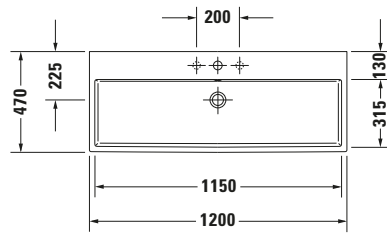

**Waschtisch**

**Basis Angaben**

Langbezeichnung	Duravit Vero Air Waschtisch 1200 mm Weiß Hochglanz, Hahnlochbank, Anzahl Hahnlöcher pro Waschplatz: 1, Über- lauf, Geschliffen – 2350120027
-----------------	--

**Spezifikationen**

Farbe	
Farbwert	Weiß
Innenfarbe	Weiß
Außenfarbe	Weiß
Glanzgrad	Hochglanz
Glanzgrad Innen	Hochglanz
Glanzgrad Außen	Hochglanz
Überlauf	
Überlauf	✓
Waschplatz	
Anzahl Hahnlöcher pro Waschplatz	1
Material	
Material	Keramik

**Features**

Waschtisch	
Geschliffen	✓
Waschplatz	
Hahnlochbank	✓

**Logistik**

Artikelgewicht	33,7 kg
----------------	---------

**Passende Produkte**
**Passende Artikel**

	Push-open Ventil # 0050524600 Universal
	Designsiphon # 0050361000 Universal
	Designsiphon # 0050364600 Universal
	Push-open Ventil # 005052 Universal
	Designsiphon # 005036 Universal

**Weitere Informationen finden Sie hier**

<https://pro.duravit.de/p/2350120027>
**Beschreibungstexte**

Ausschreibungstext	Duravit Vero Air Waschtisch Weiß Hochglanz 1200 mm, Designer: Duravit, Sa- nitärkeramik, Aufsatz, Überlauf, Position Ab- lauf: Mitte, Geschlif- fen, Ablagefläche: Hahnlochbank, Anzahl Becken: 1, Becken- form: Rechteckig, Po- sition Becken: Mitte, Position Hahnloch: Mitte, Weiß Hoch- glanz, Geeignet für Möbel, Hahnlochbank, CE-Kennzeichen-1: EN 14688, EAN Nr.: 4053424121284, Arti- kelgewicht: 33,7 kg, Beckenbreite: 1150 mm, Beckentiefe: 315 mm, Abmessungen (Breite / Länge x Tie- fe / Breite x Höhe): 1200 x 470 x 165 mm, Artikel Nr.: 2350120027
--------------------	---