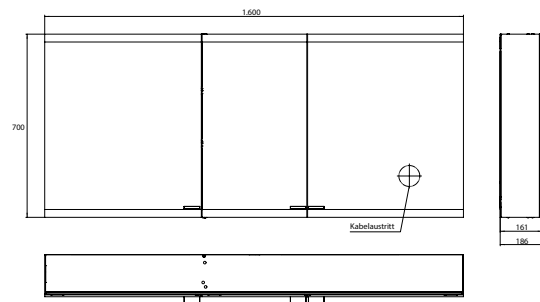

## PRODUKTINFORMATION

Lichtspiegelschrank evo, 1.600 mm, 3 Türen, Aufputzmodell, IP 20 aluminium, mit emco light system, mit Spiegelheizung

Art.-Nr.9397 070 08

Mit emco light system: Bedienung der Funktionen Ein/Aus, Lichtstärke, Lichtfarbe (2.700 bis 6.500 K) und Szenenauswahl (Cosmetic, Energizing, Relaxing) über App, Controller oder direkt am Touch-Bedienfeld. Vernetzung verschiedener Lichtquellen über Bluetooth. Detailinformationen zum emco light system unter [www.emco-bath.com](http://www.emco-bath.com). Ohne emco light system: 2 Lichttaster (Helligkeit und Lichtfarbe - kalt/warm - stufenlos dimmbar), Waagerechte LED-Beleuchtung, verspiegelte Rückwand, 4 stufenlos einstellbare Glasablagen, 2 Steckdosen, Höhe: 700 mm