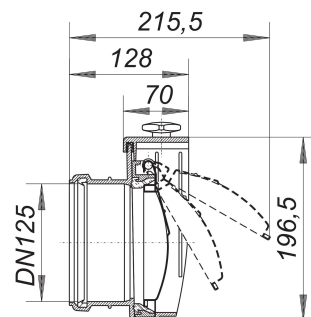

Rohrklappe, DN 125

Artikelnummer: 660381

GTIN: 4001636660381

Rabattgruppe: 3

Beschreibung:

Rohrklappe, DN 125

Ausführung:

- Edelstahl-Verschlussklappe
- Verschlussgestänge aus Edelstahl
- zum Anschluss an gängige Kunststoff-Abflussrohre