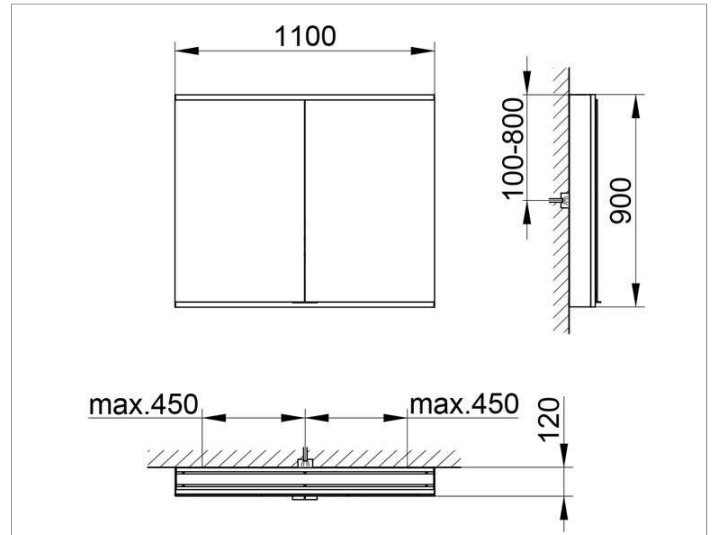

Royal Modular 2.0
800221111000200 Spiegelschrank

PRODUKT

ZEICHNUNG

EEK: A++, A+, A ,

OBERFLÄCHE

silber-eloxiert

ABMESSUNG

1100 x 900 x 120 mm