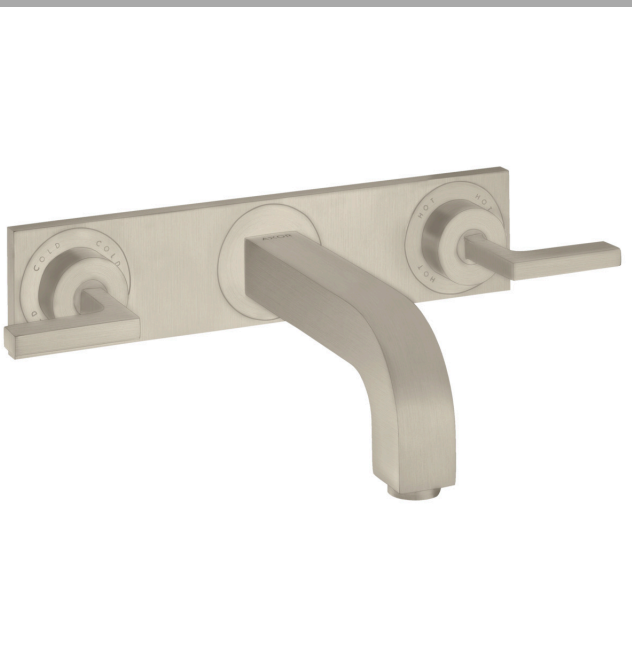

AXOR Citterio

3-Loch Waschtischarmatur Unterputz für Wandmontage mit Auslauf 226 mm, Hebelgriffen und Platte

Oberfläche: **Brushed Nickel** Artikelnummer: **39148820**

Merkmale

- besteht aus: 3-Loch Waschtischarmatur Unterputz für Wandmontage, Ablaufgarnitur
- Ausladung: 226 mm
- Griffvariante: Hebelgriff
- Strahlart: Normalstrahl
- maximale Durchflussmenge bei 3 bar: 5 l/min
- Keramikventile heiß/kalt 90°
- für Durchlauferhitzer geeignet
- unverschleißbare Ablaufgarnitur
- Anschlussart: Grundkörper
- Anschlussgröße: DN15
- EU-Taxonomie: max. 6 l/min - wesentlicher Beitrag (SC) möglich
- DVGW NW-6501BT0602
- P-IX 9380/IA

Technologie

Zertifikate / Nachhaltigkeit

Produktabbildung

Maßzeichnung

AXOR Citterio

3-Loch Waschtischarmatur Unterputz für Wandmontage mit Auslauf 226 mm, Hebelgriffen und Platte

Oberfläche: **Brushed Nickel** Artikelnummer: **39148820**