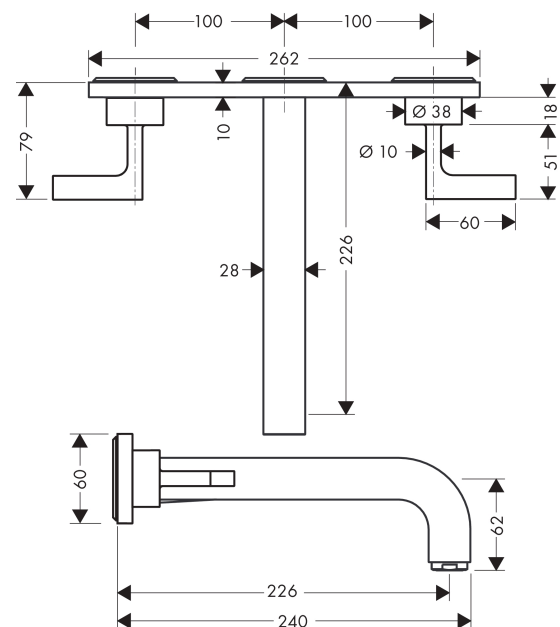

AXOR Citterio

3-Loch Waschtischarmatur Unterputz für Wandmontage mit Auslauf 226 mm, Hebelgriffen und Platte

Oberfläche: **Brushed Nickel** Artikelnummer: **39148820**

Merkmale

- besteht aus: 3-Loch Waschtischarmatur Unterputz für Wandmontage, Ablaufgarnitur
- Ausladung: 226 mm
- Griffvariante: Hebelgriff
- Strahlart: Normalstrahl
- maximale Durchflussmenge bei 3 bar: 5 l/min
- Keramikventile heiß/kalt 90°
- für Durchlauferhitzer geeignet
- unverschleißbare Ablaufgarnitur
- Anschlussart: Grundkörper
- Anschlussgröße: DN15
- EU-Taxonomie: max. 6 l/min - wesentlicher Beitrag (SC) möglich
- DVGW NW-6501BT0602
- P-IX 9380/IA

Technologie

Zertifikate / Nachhaltigkeit

Produktabbildung

Maßzeichnung

AXOR Citterio

3-Loch Waschtischarmatur Unterputz für Wandmontage mit Auslauf 226 mm, Hebelgriffen und Platte

Oberfläche: **Brushed Nickel** Artikelnummer: **39148820**

Durchflussdiagramm