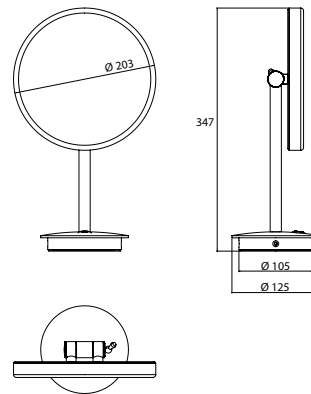

PRODUKTINFORMATION

LED-Rasier- und Kosmetikspiegel, Standmodell chrom

Art.-Nr.1094 060 09

mit beleuchtetem Touchsensor (Ein/Aus, Farbwechsel) und Spiralkabel, einarmig, rund, Ø 203 mm, Vergrößerung: 3 fach, IP 20