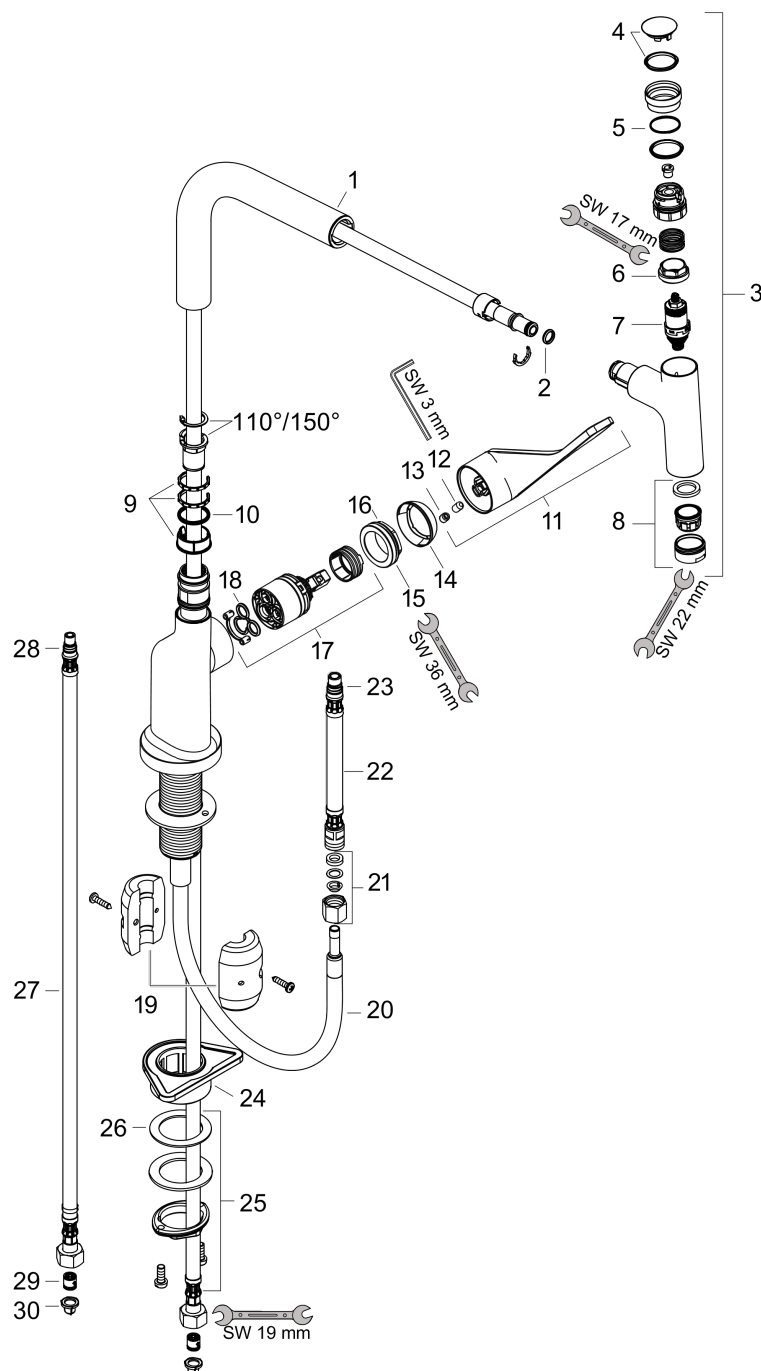

Technologie

Produktabbildung

Maßzeichnung

AXOR Citterio
Einhebel-Küchenmischer 230 mit Ausziehauslauf EcoSmart
 Oberfläche: **Brushed Black Chrome** Artikelnummer: **39864340**

Durchflussdiagramm

AXOR Citterio
Einhebel-Küchenmischer 230 mit Ausziehauslauf EcoSmart
 Oberfläche: **Brushed Black Chrome** Artikelnummer: **39864340**

Explosionszeichnung

Baujahr: >10/22

AXOR Citterio
Einhebel-Küchenmischer 230 mit Ausziehauslauf EcoSmart
 Oberfläche: **Brushed Black Chrome** Artikelnummer: **39864340**

Ersatzteilliste

Baujahr: >10/22

Pos.		Artikelnummer	PG	VE
1	Auslauf kpl.	92583340	62	1
2	O-Ring 8x2	98112000	1	1
3	Ausziehbrause	92570340	68	1
4	Deckel	92566340	55	1
5	O-Ring 19x1,5	95962000	1	1
6	Mutter	92567000	6	1
7	Absperreinheit (AVP)	98463000	10	1
8	Luftsprudler M24x1 (5 l/min)	13185340	56	1
9	Gleitring-Set	98365000	3	1
10	O-Ring 21x2,5	98211000	1	1
11	Griff	39891340	64	1
12	Madenschraube M6x10 DIN 916	96029000	1	1
13	Griffstopfen	96338000	1	1
14	Kappe	98603340	57	1
15	Mutter	96461000	8	1
16	O-Ring 32x2	98193000	1	1
17	Kartusche kpl.	95646001	13	1
18	Dichtung	95008000	3	1
19	Gewicht	92500000	9	1
20	Schlauch 1,50 m	92569000	12	1
21	Quetschverschraubung	96099000	3	1
22	Anschlussschlauch 600 mm M10x1	92568000	11	1
23	O-Ring 8x1,75	97827000	1	1
24	Befestigungsteil	97523000	2	1
25	Schaftbefestigung kpl. (Ø 34)	95049000	5	1
26	Gleitring	97548000	1	1
27	Anschlussschlauch 900 mm M8x0,75 G3/8	95372000	8	1
28	O-Ring 7x1,5	98422000	1	1
29	Rückflußverhinderer DW 10	96456000	3	1
30	Siebichtung	95291000	4	1
a	Armaturen fett	90920000	5	1