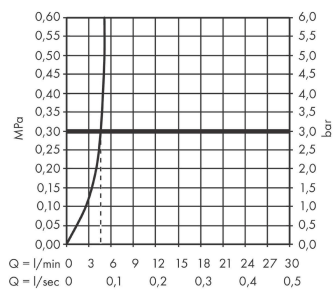

Technologie

Produktabbildung

Maßzeichnung

AXOR Citterio
Einhebel-Küchenmischer 230 mit Ausziehauslauf EcoSmart
 Oberfläche: **Brushed Black Chrome** Artikelnummer: **39864340**

Durchflussdiagramm

AXOR Citterio
Einhebel-Küchenmischer 230 mit Ausziehauslauf EcoSmart
 Oberfläche: **Brushed Black Chrome** Artikelnummer: **39864340**