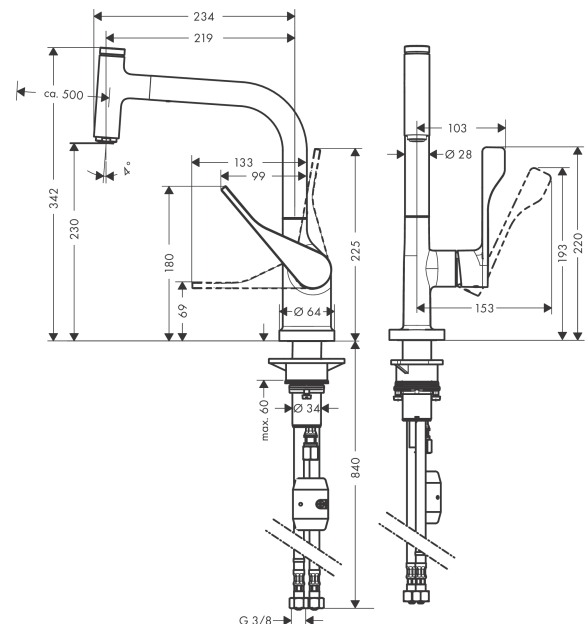

Technologie

Produktabbildung

Maßzeichnung

AXOR Citterio
Einhebel-Küchenmischer 230 mit Ausziehauslauf EcoSmart
 Oberfläche: **Brushed Black Chrome** Artikelnummer: **39864340**

Durchflussdiagramm

AXOR Citterio
Einhebel-Küchenmischer 230 mit Ausziehauslauf EcoSmart
 Oberfläche: **Brushed Black Chrome** Artikelnummer: **39864340**

Explosionszeichnung

Baujahr: >10/22

AXOR Citterio
Einhebel-Küchenmischer 230 mit Ausziehauslauf EcoSmart
 Oberfläche: **Brushed Black Chrome** Artikelnummer: **39864340**

Ersatzteilliste

Baujahr: >10/22

Pos.		Artikelnummer	PG	VE
1	Auslauf kpl.	92583340	62	1
2	O-Ring 8x2	98112000	1	1
3	Ausziehbrause	92570340	68	1
4	Deckel	92566340	55	1
5	O-Ring 19x1,5	95962000	1	1
6	Mutter	92567000	6	1
7	Absperreinheit (AVP)	98463000	10	1
8	Luftsprudler M24x1 (5 l/min)	13185340	56	1
9	Gleitring-Set	98365000	3	1
10	O-Ring 21x2,5	98211000	1	1
11	Griff	39891340	64	1
12	Madenschraube M6x10 DIN 916	96029000	1	1
13	Griffstopfen	96338000	1	1
14	Kappe	98603340	57	1
15	Mutter	96461000	8	1
16	O-Ring 32x2	98193000	1	1
17	Kartusche kpl.	95646001	13	1
18	Dichtung	95008000	3	1
19	Gewicht	92500000	9	1
20	Schlauch 1,50 m	92569000	12	1
21	Quetschverschraubung	96099000	3	1
22	Anschlussschlauch 600 mm M10x1	92568000	11	1
23	O-Ring 8x1,75	97827000	1	1
24	Befestigungsteil	97523000	2	1
25	Schaftbefestigung kpl. (Ø 34)	95049000	5	1
26	Gleitring	97548000	1	1
27	Anschlussschlauch 900 mm M8x0,75 G3/8	95372000	8	1
28	O-Ring 7x1,5	98422000	1	1
29	Rückflußverhinderer DW 10	96456000	3	1
30	Siebichtung	95291000	4	1
a	Armaturen fett	90920000	5	1