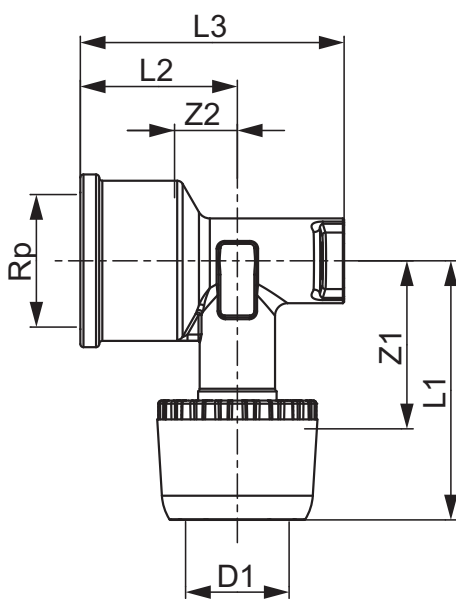

**TECElogo-Ax Wandscheibe, Siliziumbronze**

Artikelnummer: 8803403

Dimension: 20 x Rp 3/4"

Material: Siliziumbronze

LE 1: 10 St.

LE 2: 30 St.

**Beschreibung:**

Pressverbinder für TECElogo Rohre.

**Vertriebsdaten:**

Produktname: TECElogo-Ax Wandscheibe Dimension 20 x Rp 3/4", Siliziumbronze  
Warengruppe: 820  
Produktgruppe: 1008200080

Dimension: 20 x Rp 3/4"

Z1: 32

Z2: 11

L1: 47

L2: 28

L3: 45