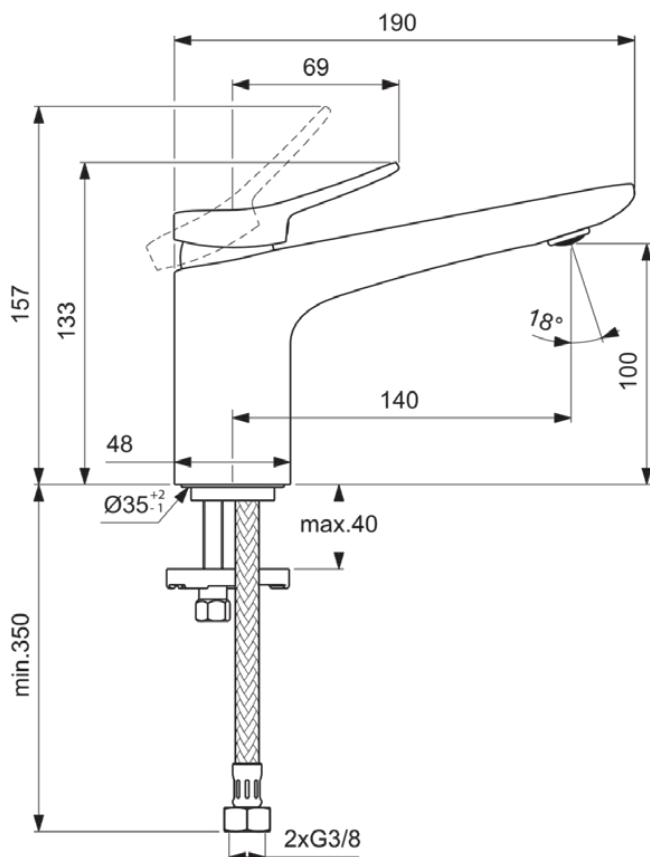

CONCA

BD457GN

CONCA | Waschtischarmatur 48x190x133 mm, 140 mm vertikaler Abstand bis Mitte Auslauf in silver storm, 5 l/min (3 bar), ohne Ablaufgarnitur | EasyFix, FirmaFlow, PVD Technologie

Bild & Zeichnung

Allgemeine Informationen

Produktkategorie:	Waschtischarmaturen
Produktart:	Waschtischarmatur
Marke:	Ideal Standard
Kollektion:	CONCA
Designer:	Palomba Serafini Associati
Farbe:	GN - Silver Storm
Oberflächenveredelung:	satın
Höhe (mm):	133
Breite (mm):	48
Ausladung (mm):	190
Befestigungsart:	EasyFix
Nettogewicht (kg):	1.40
EAN Code:	3800861110996

CONCA

BD457GN

CONCA | Waschtischarmatur 48x190x133 mm, 140 mm vertikaler Abstand bis Mitte Auslauf in silver storm, 5 l/min (3 bar), ohne Ablaufgarnitur | EasyFix, FirmaFlow, PVD Technologie

Produktspezifikationen