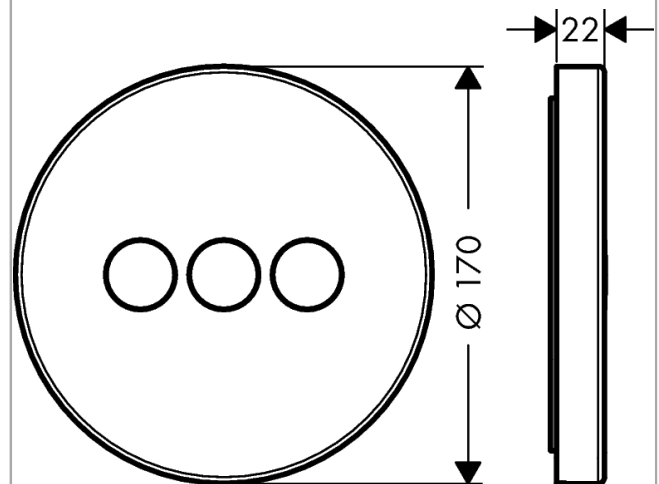

AXOR ShowerSelect

Ventil Unterputz rund für 3 Verbraucher

Oberfläche: **Polished Black Chrome** Artikelnummer: **36727330**

Beschreibung

Merkmale

- 3 Verbraucher
- Nutzung Verbraucher: gleichzeitige Nutzung von mehreren Verbrauchern
- komfortables Ein-/Ausschalten von 3 Verbrauchern über Select-Button
- Start/ Stop Ventil zur Bedienung der Verbraucher
- Montageart: Wandmontage
- Durchflussmenge oberer Abgang: 26 l/min
- Durchflussmenge links und rechts: 29 l/min
- Maximale Durchflussmenge bei 3 bar: 30 l/min
- Taste: Ventil wird geliefert mit Tasten Rain gross, Schwall, Handbrause
- Geräuschgruppe: II
- Durchflussklasse: B
- PA-IX 28415/IIBBB

Artikeldetails

TEAM-Nr.	757262.283
Preis exkl. MwSt.	803.00 CHF

Produktabbildung

Maßzeichnung

AXOR ShowerSelect

Ventil Unterputz rund für 3 Verbraucher

Oberfläche: **Polished Black Chrome** Artikelnummer: **36727330**

Durchflussdiagramm