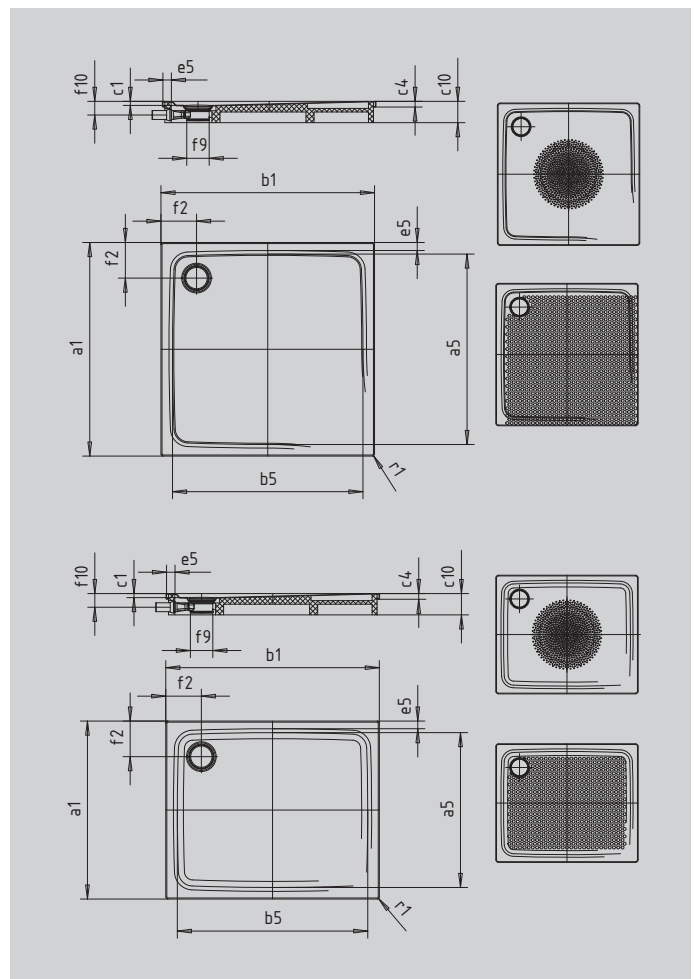

SUPERPLAN PLUS

- puristisches, elegantes Design
- absolut bodengleich einbaubar
- höchster Standkomfort durch flachen, emailierten Ablaufdeckel, der bündig in die Duschfläche eingelassen ist
- aus KALDEWEI Stahl-Emaille

Abbildung ähnlich

SECURE⁺

Modell			485
Äußere Länge	a ₁		1000 mm
Innere Länge	a ₅		890 mm
Äußere Breite	b ₁		1200 mm
Innere Breite	b ₅		1090 mm
Tiefe Innen	c ₁		25 mm
Randhöhe	c ₄		32 mm
Gesamt-Aufbauhöhe (Höhe mit Siphon)	c ₁₇		109 mm
Randbreite	e ₅		50 mm
Abstand Wannenrand bis Mitte Ablaufloch	f ₂		200 mm
Durchmesser Ablaufloch	f ₉		Ø 120 mm
Anschlusshöhe Siphon	f ₁₀		78 mm
Äußerer Radius	r ₁		12 mm
Nettogewicht			31 kg
Antislip Durchmesser			Ø 588 mm
Vollantislip			773 x 997 mm
SECURE PLUS			Vollflächig