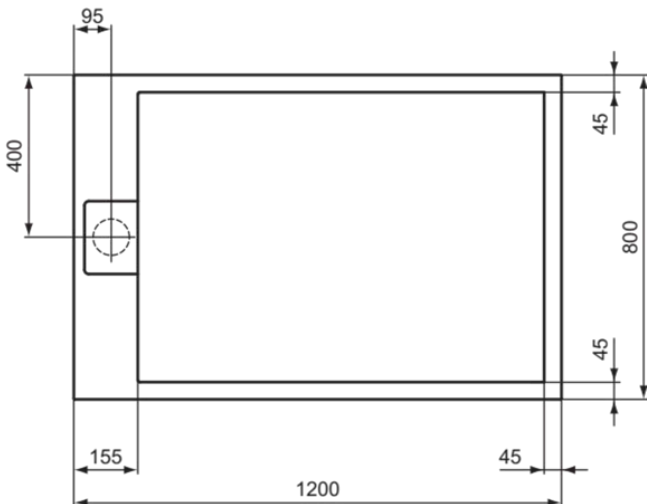

ULTRA FLAT S I.LIFE

T5220FT

ULTRA FLAT S I.LIFE | Rechteck-Brausewanne 1200x800x30 mm in sandstein | Antibakteriell, Rutschhemmende Oberfläche, Barrierefrei, gemäß DIN 18040, Zuschneidbar, Easy repair, 30 mm Höhe

Bild & Zeichnung

Allgemeine Informationen

Produktart	Rechteck-Brausewanne
Marke	Ideal Standard
Kollektion	ULTRA FLAT S I.LIFE
Designer	Palomba Serafini Associati
Farbcode	FT
Farbbeschreibung	Sandstein
Oberflächenveredelung	Matt
Maximale Höhe (mm)	30
Maximale Breite (mm)	1200
Ausladung (mm)	800
EAN Code	8014140492412
Nettogewicht (kg)	33.10