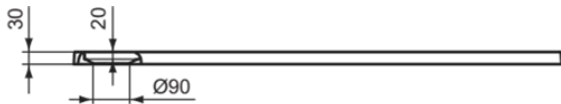

ULTRA FLAT S I.LIFE

T5220FT

ULTRA FLAT S I.LIFE | Rechteck-Brausewanne 1200x800x30 mm in sandstein | Antibakteriell, Rutschhemmende Oberfläche, Barrierefrei, gemäß DIN 18040, Zuschneidbar, Easy repair, 30 mm Höhe

Bild & Zeichnung

Allgemeine Informationen

Produktart	Rechteck-Brausewanne
Marke	Ideal Standard
Kollektion	ULTRA FLAT S I.LIFE
Designer	Palomba Serafini Associati
Farbcode	FT
Farbbeschreibung	Sandstein
Oberflächenveredelung	Matt
Maximale Höhe (mm)	30
Maximale Breite (mm)	1200
Ausladung (mm)	800
EAN Code	8014140492412
Nettogewicht (kg)	33.10