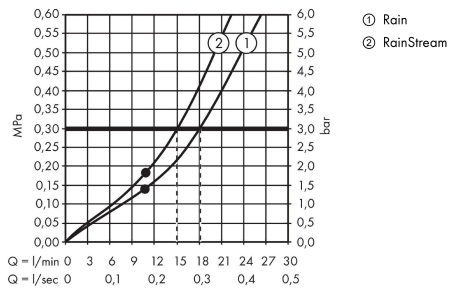

AXOR ShowerSolutions
Kopfbrause 460/300 2jet mit Brausearm und softsquare Rosette
 Oberfläche: **Brushed Red Gold** Artikelnummer: **35275310**

Durchflussdiagramm

Die Verbrauchswerte wurden praxisnah mit den dazugehörigen Armaturen (Thermostat/Mischer/ Unterputzventil) gemessen.