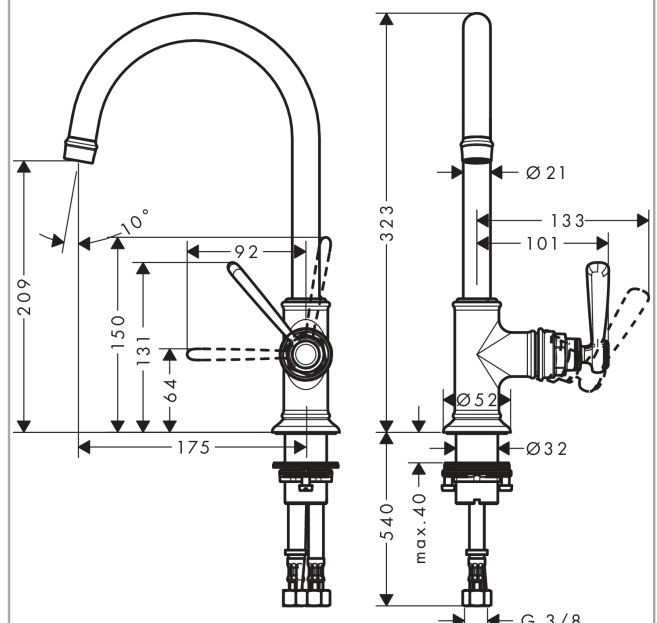

AXOR Montreux
Einhebel-Waschtischmischer 210 mit Hebelgriff und Ablaufgarnitur
 Oberfläche: **Brushed Red Gold** Artikelnummer: **16518310**

Merkmale

- besteht aus: Einhebel-Waschtischmischer, Ablaufgarnitur
- ComfortZone 210
- Ausladung: 175 mm
- Auslaufhöhe: 209 mm
- Griffvariante: Hebelgriff
- Schwenkbereich 120°
- Strahlart: Laminarstrahl
- maximale Durchflussmenge bei 3 bar: 5 l/min
- Keramikmischsystem
- Temperaturbegrenzung einstellbar
- für Durchlauferhitzer geeignet
- unverschleißbare Ablaufgarnitur
- Anschlussart: G 3/8 Anschlussschläuche
- Anschlussgröße: DN15
- EU-Taxonomie: max. 6 l/min - wesentlicher Beitrag (SC) möglich
- PA-IX 7280/IO

Technologie

Produktabbildung

Maßzeichnung

AXOR Montreux
Einhebel-Waschtismischer 210 mit Hebelgriff und Ablaufgarnitur
 Oberfläche: **Brushed Red Gold** Artikelnummer: **16518310**

Durchflussdiagramm