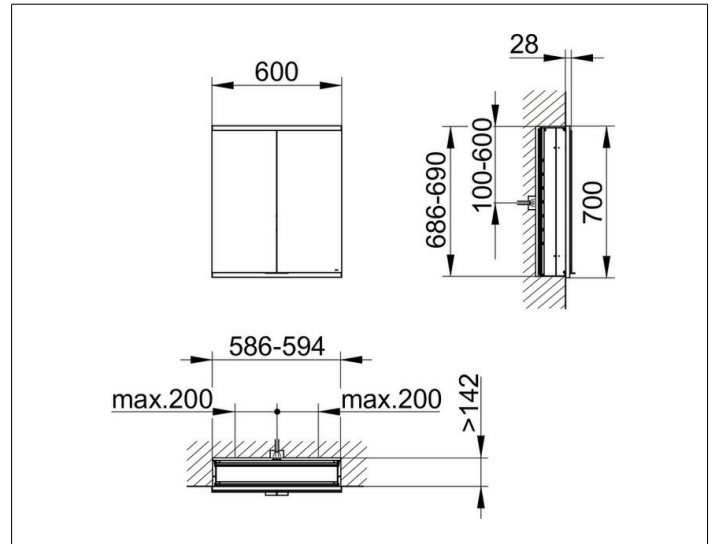

Royal Modular 2.0
800210060100300 Spiegelschrank

PRODUKT

ZEICHNUNG

EEK: C ,

OBERFLÄCHE

silber-eloxiert

ABMESSUNG

600 x 700 x 160 mm