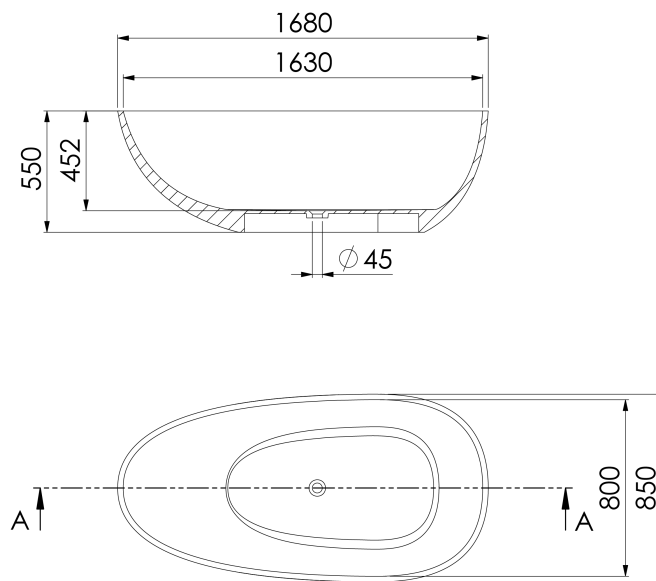

489 8010 33 Freistehende Badewanne aus Polyresin

Freistehende Badewanne aus Polyresin, maron

TECHNISCHE ZEICHNUNG

STEINBERG
