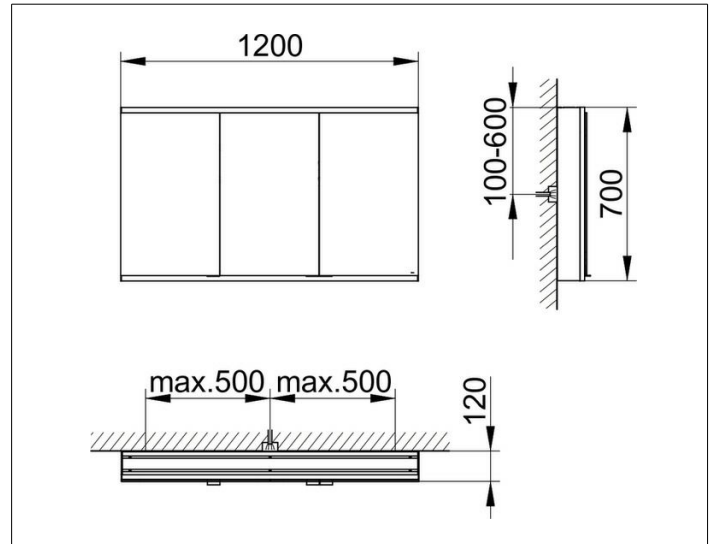

Royal Modular 2.0
800311120000200 Spiegelschrank

PRODUKT

ZEICHNUNG

EEK: C ,

OBERFLÄCHE

silber-eloxiert

ABMESSUNG

1200 x 700 x 120 mm