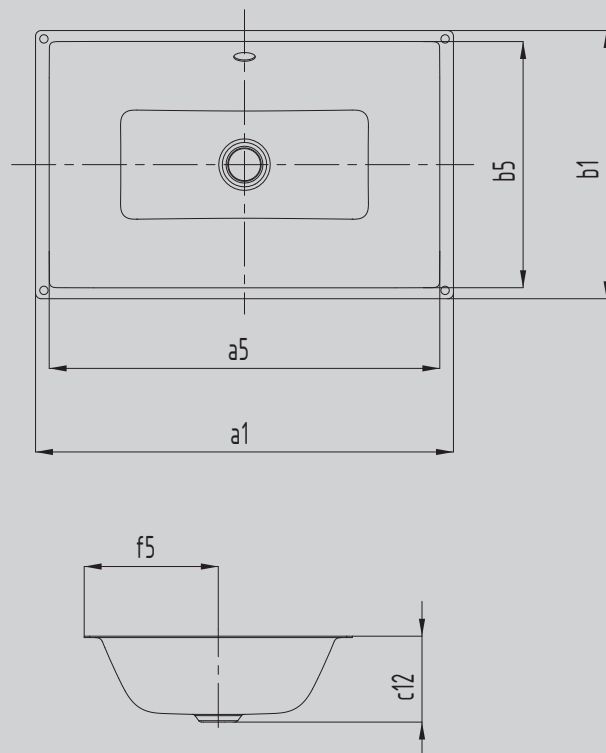

PURO UNTERBAUWASCHTISCH

- eleganter Rechteckwaschtisch in klassisch puristischem Design
- reduzierte präzise Ränder
- großzügig dimensionierter Innenraum
- klare und zeitlose Form – verewigt in langlebigem KALDEWEI Stahl-Emaile
- passend zur PURO Wannenserie
- designed by Anke Salomon

Abbildung ähnlich

Modell			3160
Äußere Länge	a_1		600 mm
Innere Länge	a_5		561 mm
Äußere Breite	b_1		385 mm
Innere Breite	b_5		354 mm
Abstand Spiegelfläche bis Unterkante Ablaufprägung	c_{12}		125 mm
Abstand Außenkante bis Mitte Ablaufloch	f_5		193 mm
Nettogewicht			6 kg