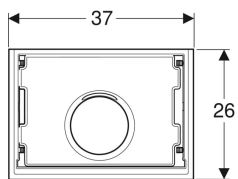

Fertigbauset für Geberit ONE Möbelwaschtisch

Beispielbild

Verwendungszwecke

- Für Geberit ONE Möbelwaschtische
- Für Beplankungsdicken 10–60 mm

Eigenschaften

- Passend zu Geberit ONE

Lieferumfang

- Verstellrahmen

- Einbau Fliesenkanten deckend
- Verstellbar
- Mit Serviceöffnung

Technische Daten

Werkstoff | Kunststoff

- Befestigungsmaterial

Art.-Nr.	Farbe / Oberfläche	VE1
115.424.FW.1	Edelstahl gebürstet	
115.424.00.1		1 St.