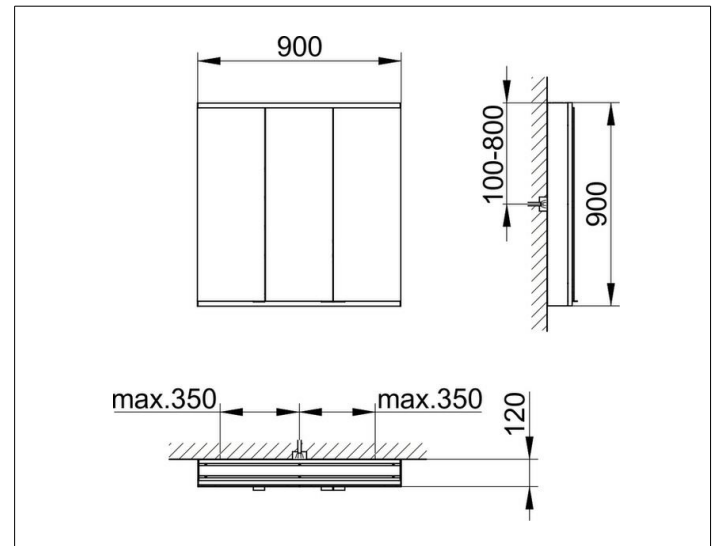

Royal Modular 2.0  
800311091000300 Spiegelschrank

**PRODUKT**

**ZEICHNUNG**

EEK: C ,

**OBERFLÄCHE**

silber-eloxiert

**ABMESSUNG**

900 x 900 x 120 mm