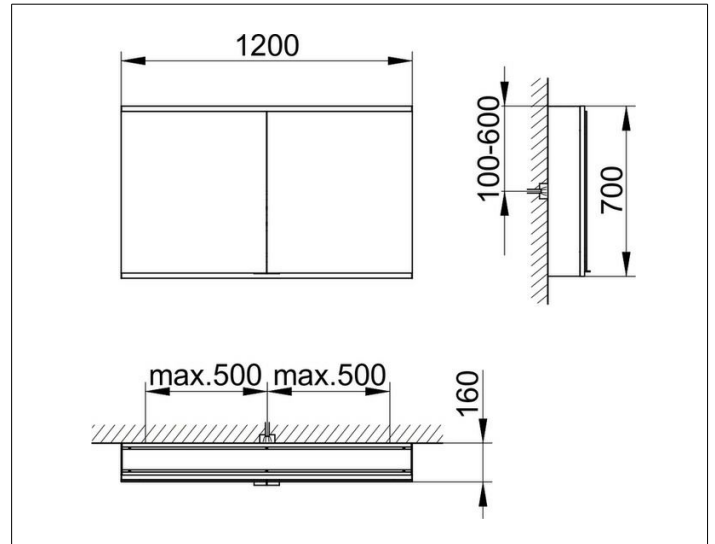

Royal Modular 2.0  
800211120100300 Spiegelschrank

PRODUKT

ZEICHNUNG

EEK: C ,

OBERFLÄCHE

silber-eloxiert

ABMESSUNG

1200 x 700 x 160 mm