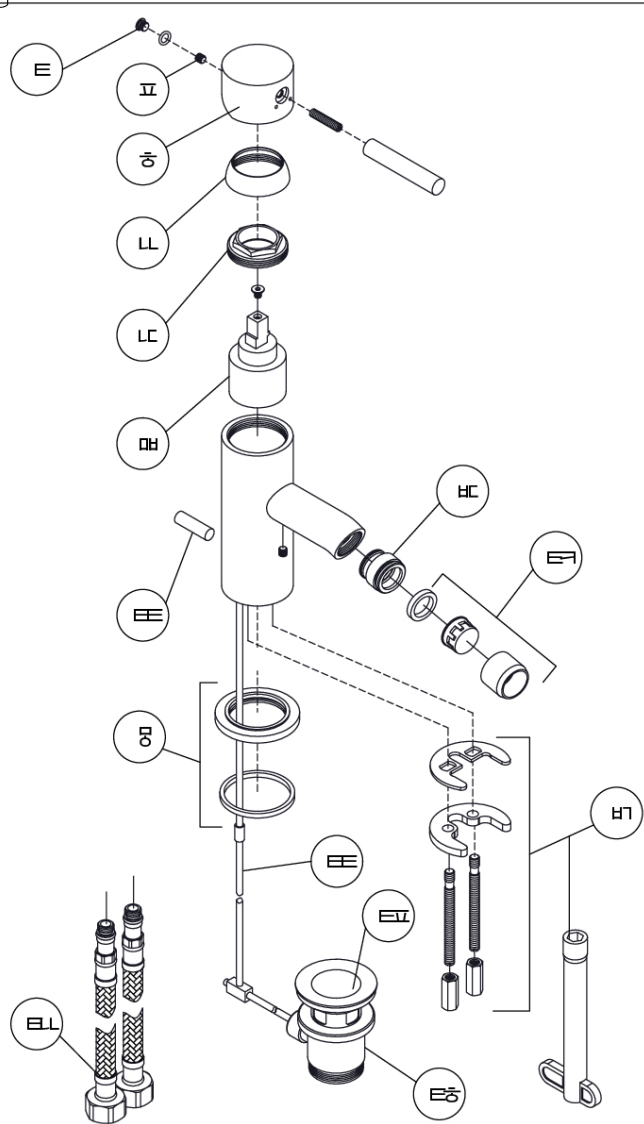

100 1300 BG Bidet-Einhebelmischer

mit Keramikkartusche, mit Ablaufgarnitur 1 ¼", mit Flexschläuchen 3/8", Ausladung 110 mm, brushed gold

PRODUKTBILD

100 1300 BG Bidet-Einhebelmischer

mit Keramikkartusche, mit Ablaufgarnitur 1 ¼", mit Flexschläuchen 3/8", Ausladung 110 mm, brushed gold

TECHNISCHE ZEICHNUNG

100 1300 BG Bidet-Einhebelmischer

mit Keramikkartusche, mit Ablaufgarnitur 1 1/4", mit Flexschläuchen 3/8", Ausladung 110 mm, brushed gold

EXPLOSIONSZEICHNUNG

Teilenummer	Bezeichnung	Material	Abmessung	Abbildung
E	Einhebelmischer	Brushed Gold		
II	Obere Griffkappe	Brushed Gold		
II	Obere Griffkappe	Brushed Gold		
LL	Obere Griffkappe	Brushed Gold		
LC	Obere Griffkappe	Brushed Gold		
MH	Obere Griffkappe	Brushed Gold		
HC	Obere Griffkappe	Brushed Gold		
EF	Obere Griffkappe	Brushed Gold		
HO	Obere Griffkappe	Brushed Gold		
H	Obere Griffkappe	Brushed Gold		
EH	Obere Griffkappe	Brushed Gold		
H7	Obere Griffkappe	Brushed Gold		
ELL	Obere Griffkappe	Brushed Gold		
E5	Ablaufgarnitur	Brushed Gold		