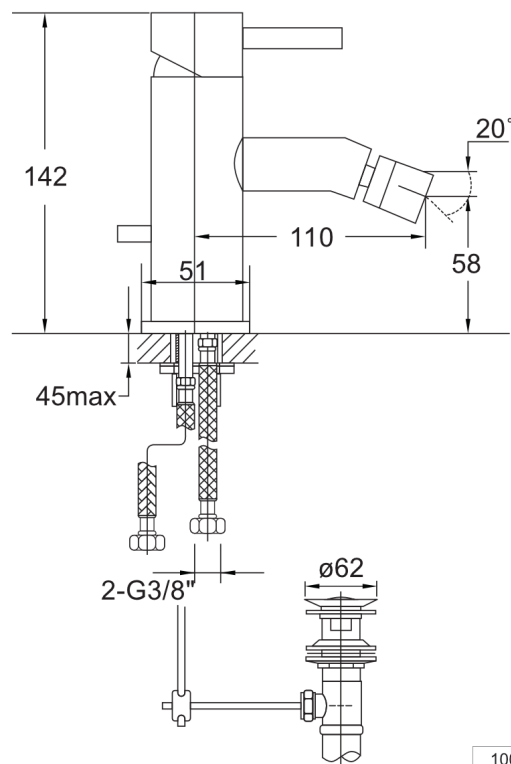

100 1300 BG Bidet-Einhebelmischer

mit Keramikkartusche, mit Ablaufgarnitur 1 ¼", mit Flexschläuchen 3/8", Ausladung 110 mm, brushed gold

PRODUKTBILD

100 1300 BG Bidet-Einhebelmischer

mit Keramikkartusche, mit Ablaufgarnitur 1 ¼", mit Flexschläuchen 3/8", Ausladung 110 mm, brushed gold

TECHNISCHE ZEICHNUNG

100 1300 BG Bidet-Einhebelmischer

mit Keramikkartusche, mit Ablaufgarnitur 1 1/4", mit Flexschläuchen 3/8", Ausladung 110 mm, brushed gold

EXPLOSIONSZEICHNUNG

Teilenummer	Bezeichnung	Material	Abmessung	Abbildung
E	Einhebelmischer	Brushed Gold		
II	Obere Griffkappe	Brushed Gold		
II	Obere Griffkappe	Brushed Gold		
LL	Obere Griffkappe	Brushed Gold		
LC	Obere Griffkappe	Brushed Gold		
MH	Obere Griffkappe	Brushed Gold		
HC	Obere Griffkappe	Brushed Gold		
EF	Obere Griffkappe	Brushed Gold		
HO	Obere Griffkappe	Brushed Gold		
H	Obere Griffkappe	Brushed Gold		
EH	Obere Griffkappe	Brushed Gold		
H7	Obere Griffkappe	Brushed Gold		
ELL	Obere Griffkappe	Brushed Gold		
E5	Ablaufgarnitur	Brushed Gold		