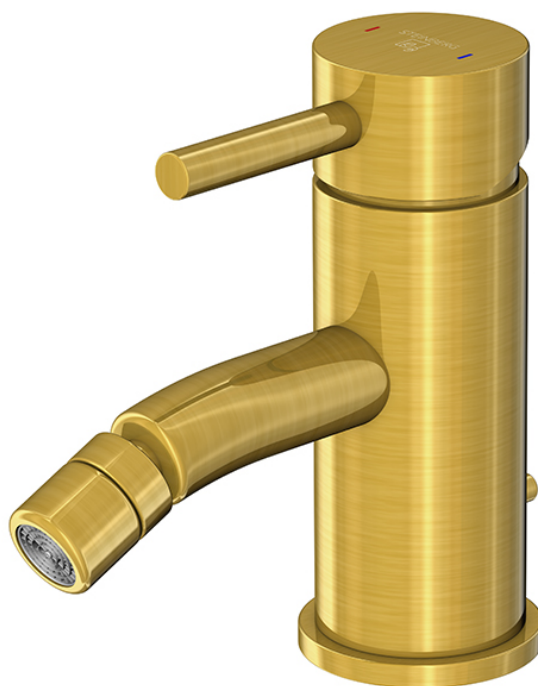

100 1300 BG Bidet-Einhebelmischer

mit Keramikkartusche, mit Ablaufgarnitur 1 ¼", mit Flexschläuchen 3/8", Ausladung 110 mm, brushed gold

PRODUKTBILD

100 1300 BG Bidet-Einhebelmischer

mit Keramikkartusche, mit Ablaufgarnitur 1 ¼", mit Flexschläuchen 3/8", Ausladung 110 mm, brushed gold

TECHNISCHE ZEICHNUNG

100 1300 BG Bidet-Einhebelmischer

mit Keramikkartusche, mit Ablaufgarnitur 1 1/4", mit Flexschläuchen 3/8", Ausladung 110 mm, brushed gold

EXPLOSIONSZEICHNUNG

Teilenummer	Bezeichnung	Material	Abmessung	Abbildung
E	Einhebelmischer	Brushed Gold		
II	Obere Griffkappe	Brushed Gold		
II	Obere Griffkappe	Brushed Gold		
LL	Obere Griffkappe	Brushed Gold		
LC	Obere Griffkappe	Brushed Gold		
MH	Obere Griffkappe	Brushed Gold		
HC	Obere Griffkappe	Brushed Gold		
EF	Obere Griffkappe	Brushed Gold		
HO	Obere Griffkappe	Brushed Gold		
H	Obere Griffkappe	Brushed Gold		
EH	Obere Griffkappe	Brushed Gold		
H7	Obere Griffkappe	Brushed Gold		
ELL	Obere Griffkappe	Brushed Gold		
E5	Ablaufgarnitur	Brushed Gold		