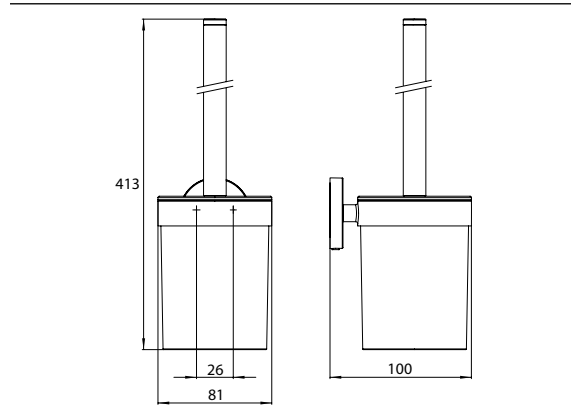

PRODUKTINFORMATION

Toilettenbürstengarnitur chrom

Art.-Nr.4315 001 00

Behälter Kunststoff weiß, Wandmodell