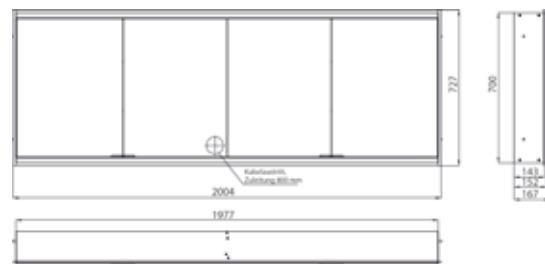

PRODUKTINFORMATION

Lichtspiegelschrank prime 2 Facelift, 2.000 mm, 4 Türen, Unterputzmodell, IP20 aluminium/schwarz

Art.-Nr.9497 135 67

mit verspiegelter Glasrückwand, 4 stufenlos einstellbare Ablagen, 4 Türen, 2 Steckdosen, stufenlose Lichtsteuerung (an/aus, Helligkeit und Lichtfarbe) über drei in die Glasrückwand integrierte Touchsensoren, Höhe: 730 mm, LED-Beleuchtung