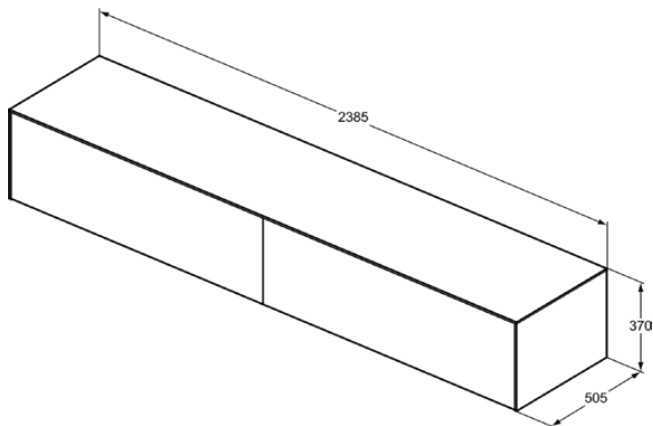

CONCA | Waschtisch-Unterschrank 2387x505x370 mm in anthrazit matt lackiert, 2 Schubladen | Push-to-open

Bild & Zeichnung

Allgemeine Informationen

Produktart	Waschtisch-Unterschrank
Marke	Ideal Standard
Kollektion	CONCA
Designer	Palomba Serafini Associati
Farbcode	Y2
Farbbeschreibung	Anthrazit Matt Lackiert
Oberflächenveredelung	Matt
Maximale Höhe (mm)	370
Maximale Breite (mm)	2387
Ausladung (mm)	505
Befestigungsart	Befestigungsset
EAN Code	8014140464822
Nettogewicht (kg)	79.00

Funktionen

Push-to-open

Downloads

- [Montageanleitung](#)
- [Ersatzteilliste](#)

Produktspezifikationen

Mit Waschtischplatte	Ja
Mit Ausschnitt	Ja
Position des Ausschnitts	Auftragsbezogen
Anzahl der Türen (gesamt)	0
Anzahl der Türen (links öffnend)	0
Anzahl der Türen (rechts öffnend)	0
Anzahl der Schwingtüren	0
Anzahl der Schiebetüren	0
Anzahl der Rolltüren	0
Anzahl der Auszüge (gesamt)	2
Anzahl der externen Auszüge	2
Anzahl der internen Auszüge	0
Auszugsmechanismus	Push-to-open
Einzugsmechanismus	Soft-closing
Anzahl der offenen Fächer	0
Anzahl der Ablagen	0
Mit Steckdose	Nein
Mit Innenbeleuchtung	Nein
Materialspezifikation (Korpus)	Hochverdichtete 3-Schicht Spanplatte
Platzsparendes Modell	Nein
Materialspezifikation Waschtischplatte	MDF lackiert
PVD Technologie	Nein
IdealPlus Technologie	Nein