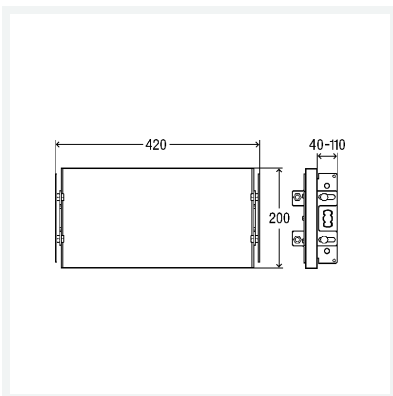

**Prevista Dry Plus-Armaturenträger  
für UP-Armatur  
tiefenverstellbar**

- für UP-Armatur, UP-Absperrventil, UP-Wohnungswasserzählereinheit
- Einstellbereich 40–110 mm

**Ausstattung**

Schichtholzplatte wasserfest, Befestigungsmaterial für Modul

**Modell 8555.38**

**Artikel 776 374**

## Eigenschaften

Breite	B	420
Gewicht	1889 g	
Volumen	14421 cm <sup>3</sup>	
Werkstoff	Stahl, Holz	