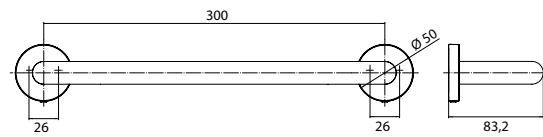

## PRODUKTINFORMATION

Wannengriff, 300 mm schwarz

Art.-Nr.4370 133 30