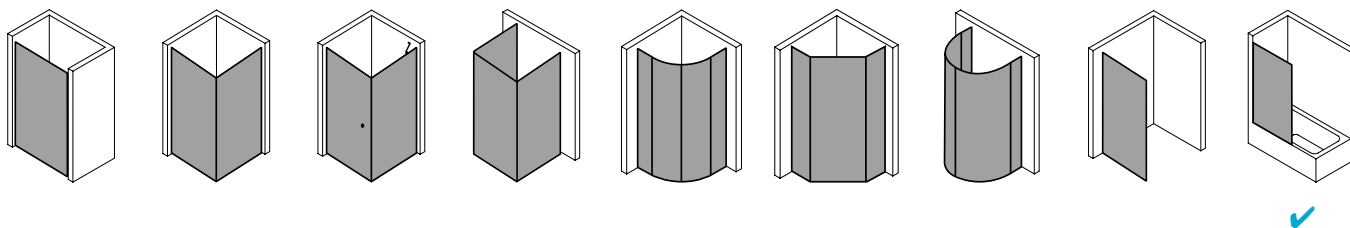

Technische Daten

Höhe	1400 mm
Breite	700 mm
Tiefe	24 mm
Oberfläche	Silber Mattglanz
Glas	Kerolan Perl
Beschichtung	ohne
Wanneneinbaumaß	685-710 mm
Türart	

Einbausituation