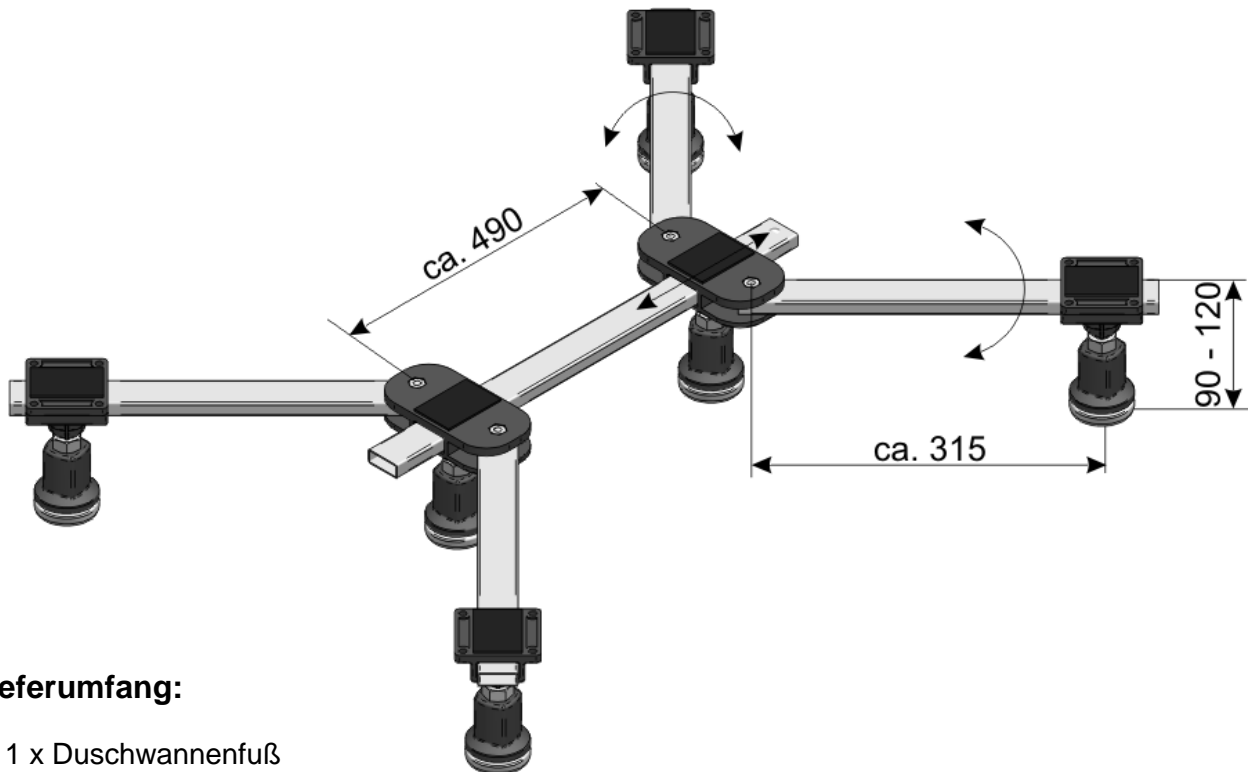

Produktdatenblatt

FORtech - Duschwannenfuß DWF-6 flat XL

für 1/4-Kreis, 5-Eck u. Rechteck

Acryl- / Mineralguss und Stahl- Duschwannen mit Seitenablauf

für Wannengröße: 800 x 800 bis 1200 x 1200 mm (oder 1000 x 1400)

Höheneinstellbereich: 90 – 120 mm

Lieferumfang:

- 1 x Duschwannenfuß
- Befestigungsmaterial
- ausführliche Montageanweisung

Merkmale:

- Schallschutznachweis für Acryl- Duschwannen nach DIN 4109, VDI 4100 und SIA 181 (Funktionsgeräusche), in Verbindung mit Montagezubehör.
- 6 verschiebbare Stellfüße, mit schalldämmenden Dreh- & Pendellagern.
- Dreh- & Pendellager garantieren eine vollflächige Auflage der Stellfüße, auch bei Bodenunebenheiten und Ablaufgefälle der Wanne.
- Befestigung an Mineralguss- und Stahlwannen durch selbstklebende Auflageflächen, an Acrylwannen durch Verschrauben
- komplett vormontiert

Werks-Nr. 101335

FORtech-Nr. FH05090070001

Rev.032020