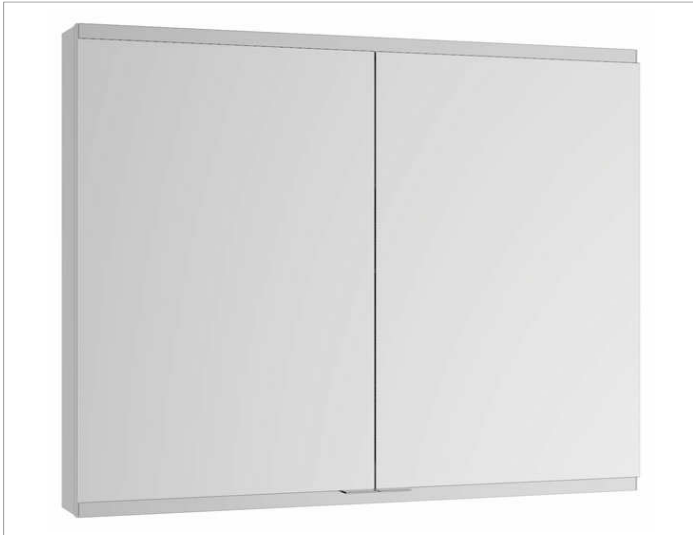

Royal Modular 2.0
800201081000300 Spiegelschrank

PRODUKT

ZEICHNUNG

OBERFLÄCHE

silber-eloxiert

ABMESSUNG

800 x 900 x 120 mm