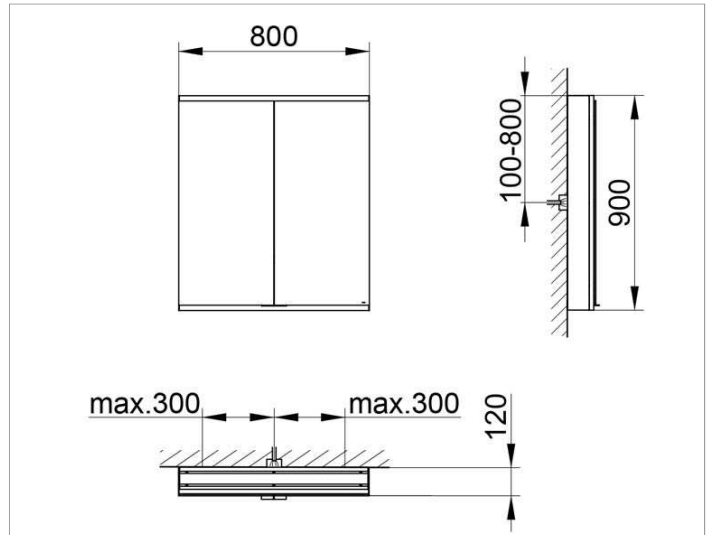

Royal Modular 2.0
800201081000300 Spiegelschrank

PRODUKT

ZEICHNUNG

OBERFLÄCHE

silber-eloxiert

ABMESSUNG

800 x 900 x 120 mm