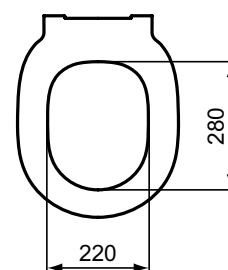

Ideal Standard

WC

Connect Air

Artikel-Nr.: E036801

## WC-Sitz mit Softclosing, Wrapover

Connect Air WC-Sitz mit Softclosing, Wrapover

Farbe: 01 - Weiß (Alpin)

Eigenschaften: .SoftClosing

### Mehr Produktdetails:

Gewicht (kg):	2,10
Material:	Duroplast
Höhe (mm):	50
Breite (mm):	365
Tiefe/Ausladung (mm):	445
Scharniermechanik:	Mit Absenkautomatik
Form:	Rund
Befestigung:	Scharnierbefestigung, oben