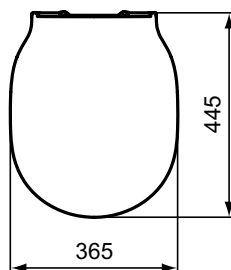

Ideal Standard

WC

Connect Air

Artikel-Nr.: E036801

WC-Sitz mit Softclosing, Wrapover

Connect Air WC-Sitz mit Softclosing, Wrapover

Farbe: 01 - Weiß (Alpin)

Eigenschaften: .SoftClosing

Mehr Produktdetails:

Gewicht (kg):	2,10
Material:	Duroplast
Höhe (mm):	50
Breite (mm):	365
Tiefe/Ausladung (mm):	445
Scharniermechanik:	Mit Absenkautomatik
Form:	Rund
Befestigung:	Scharnierbefestigung, oben

Ideal Standard GmbH - Deutschland

Euskirchener Straße 80, 53121 Bonn, Deutschland - Tel: +49 (0)228 521 0

Email: idealstandard.de@idealstandard.com - Web: www.idealstandard.de