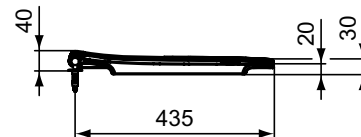

Ideal Standard

WC

Connect Air

Artikel-Nr.: E036801

WC-Sitz mit Softclosing, Wrapover

Connect Air WC-Sitz mit Softclosing, Wrapover

Farbe: 01 - Weiß (Alpin)

Eigenschaften: .SoftClosing

Mehr Produktdetails:

Gewicht (kg):	2,10
Material:	Duroplast
Höhe (mm):	50
Breite (mm):	365
Tiefe/Ausladung (mm):	445
Scharniermechanik:	Mit Absenkautomatik
Form:	Rund
Befestigung:	Scharnierbefestigung, oben

Ideal Standard GmbH - Deutschland

Euskirchener Straße 80, 53121 Bonn, Deutschland - Tel: +49 (0)228 521 0

Email: idealstandard.de@idealstandard.com - Web: www.idealstandard.de