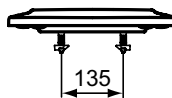

Artikel-Nr.: E036801

WC-Sitz mit Softclosing, Wrapover

Connect Air WC-Sitz mit Softclosing, Wrapover

Farbe: 01 - Weiß (Alpin)

Eigenschaften: .SoftClosing

Mehr Produktdetails:

Gewicht (kg):	2,10
Material:	Duroplast
Höhe (mm):	50
Breite (mm):	365
Tiefe/Ausladung (mm):	445
Scharniermechanik:	Mit Absenkautomatik
Form:	Rund
Befestigung:	Scharnierbefestigung, oben

Ideal Standard GmbH - Deutschland

Euskirchener Straße 80, 53121 Bonn, Deutschland - Tel: +49 (0)228 521 0

Email: idealstandard.de@idealstandard.com - Web: www.idealstandard.de