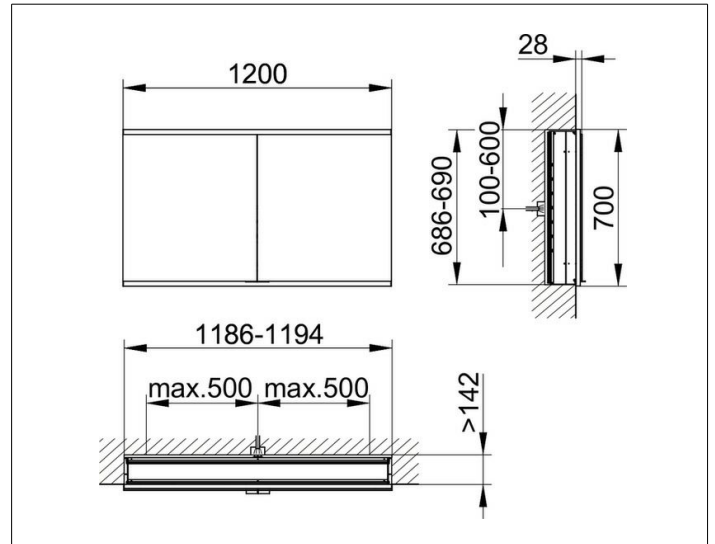

Royal Modular 2.0
800210120100200 Spiegelschrank

PRODUKT

ZEICHNUNG

EEK: C ,

OBERFLÄCHE

silber-eloxiert

ABMESSUNG

1200 x 700 x 160 mm