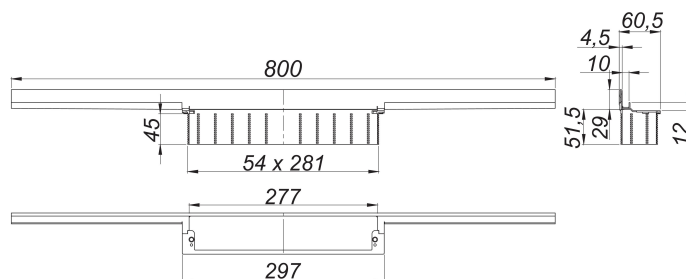

## Duschrinne CeraWall Individual rotgold matt, 800 mm

Artikelnummer: 536891

GTIN: 4001636536891

Rabattgruppe: 11

### Beschreibung:

Duschrinne CeraWall Individual rotgold matt, 800 mm

zum Einbau mit Ablaufgehäusen CeraFlex, CeraFlex Plan, CeraFlex senkrecht DallFlex, DallFlex Plan, DallFlex senkrecht und Duschelementen DallFlex Wall, DallFlex Wall Plan.

Ablaufprofil mit integriertem Quergefälle, zum verdeckten Einbau am Übergang zwischen Wand und Boden, geeignet für Boden- und Wandbeläge von 12 – 24 mm (inkl. Kleberbett), Länge millimetergenau anpassbar.