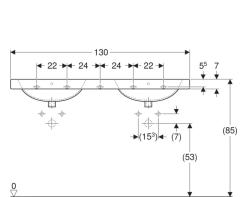

Geberit Preciosa Doppelwaschtisch

Beispielbild

Eigenschaften

- Abgesenkte Hahnlochbank

Technische Daten

Werkstoff

Sanitärkeramik

Art.-Nr.	Farbe / Oberfläche	Hahnloch	Überlauf	B	H	T	VE1
133240000	weiß	ohne	ohne	130 cm	20 cm	55 cm	1 St.

Zubehör

- Geberit Tauchrohrsiphon für Waschbecken, Abgang horizontal
- Geberit Tauchrohrgeruchsverschluss für Waschbecken, Abgang horizontal
- Geberit Tauchrohrgeruchsverschluss für Waschbecken, Raumsparmodell, Abgang horizontal
- Geberit Tauchrohrsiphon für Waschbecken, Anschluss BSP, Abgang horizontal oder vertikal
- Befestigungsset für Geberit Waschtische

- Geberit Ablaufventil mit freiem Auslauf, (G 1 1/4) x 80 mm (Art.-Nr. 152.080.21.1)