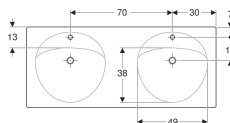

Geberit Preciosa Doppelwaschtisch

Beispielbild

Eigenschaften

- Abgesenkte Hahnlochbank

Technische Daten

Werkstoff

Sanitärkeramik

Art.-Nr.	Farbe / Oberfläche	Hahnloch	Überlauf	B	H	T	VE1
133240000	weiß	ohne	ohne	130 cm	20 cm	55 cm	1 St.

Zubehör

- Geberit Tauchrohrsiphon für Waschbecken, Abgang horizontal
- Geberit Tauchrohrgeruchsverschluss für Waschbecken, Abgang horizontal
- Geberit Tauchrohrgeruchsverschluss für Waschbecken, Raumsparmodell, Abgang horizontal
- Geberit Tauchrohrsiphon für Waschbecken, Anschluss BSP, Abgang horizontal oder vertikal
- Befestigungsset für Geberit Waschtische

- Geberit Ablaufventil mit freiem Auslauf, (G 1 1/4) x 80 mm (Art.-Nr. 152.080.21.1)