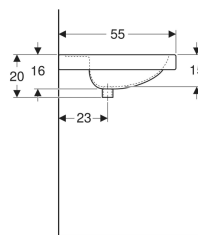

Geberit Preciosa Doppelwaschtisch

Beispielbild

Eigenschaften

- Abgesenkte Hahnlochbank

Technische Daten

Werkstoff

Sanitärkeramik

Art.-Nr.	Farbe / Oberfläche	Hahnloch	Überlauf	B	H	T	VE1
133240000	weiß	ohne	ohne	130 cm	20 cm	55 cm	1 St.

Zubehör

- Geberit Tauchrohrsiphon für Waschbecken, Abgang horizontal
- Geberit Tauchrohrgeruchsverschluss für Waschbecken, Abgang horizontal
- Geberit Tauchrohrgeruchsverschluss für Waschbecken, Raumsparmodell, Abgang horizontal
- Geberit Tauchrohrsiphon für Waschbecken, Anschluss BSP, Abgang horizontal oder vertikal
- Befestigungsset für Geberit Waschtische

- Geberit Ablaufventil mit freiem Auslauf, (G 1 1/4) x 80 mm (Art.-Nr. 152.080.21.1)