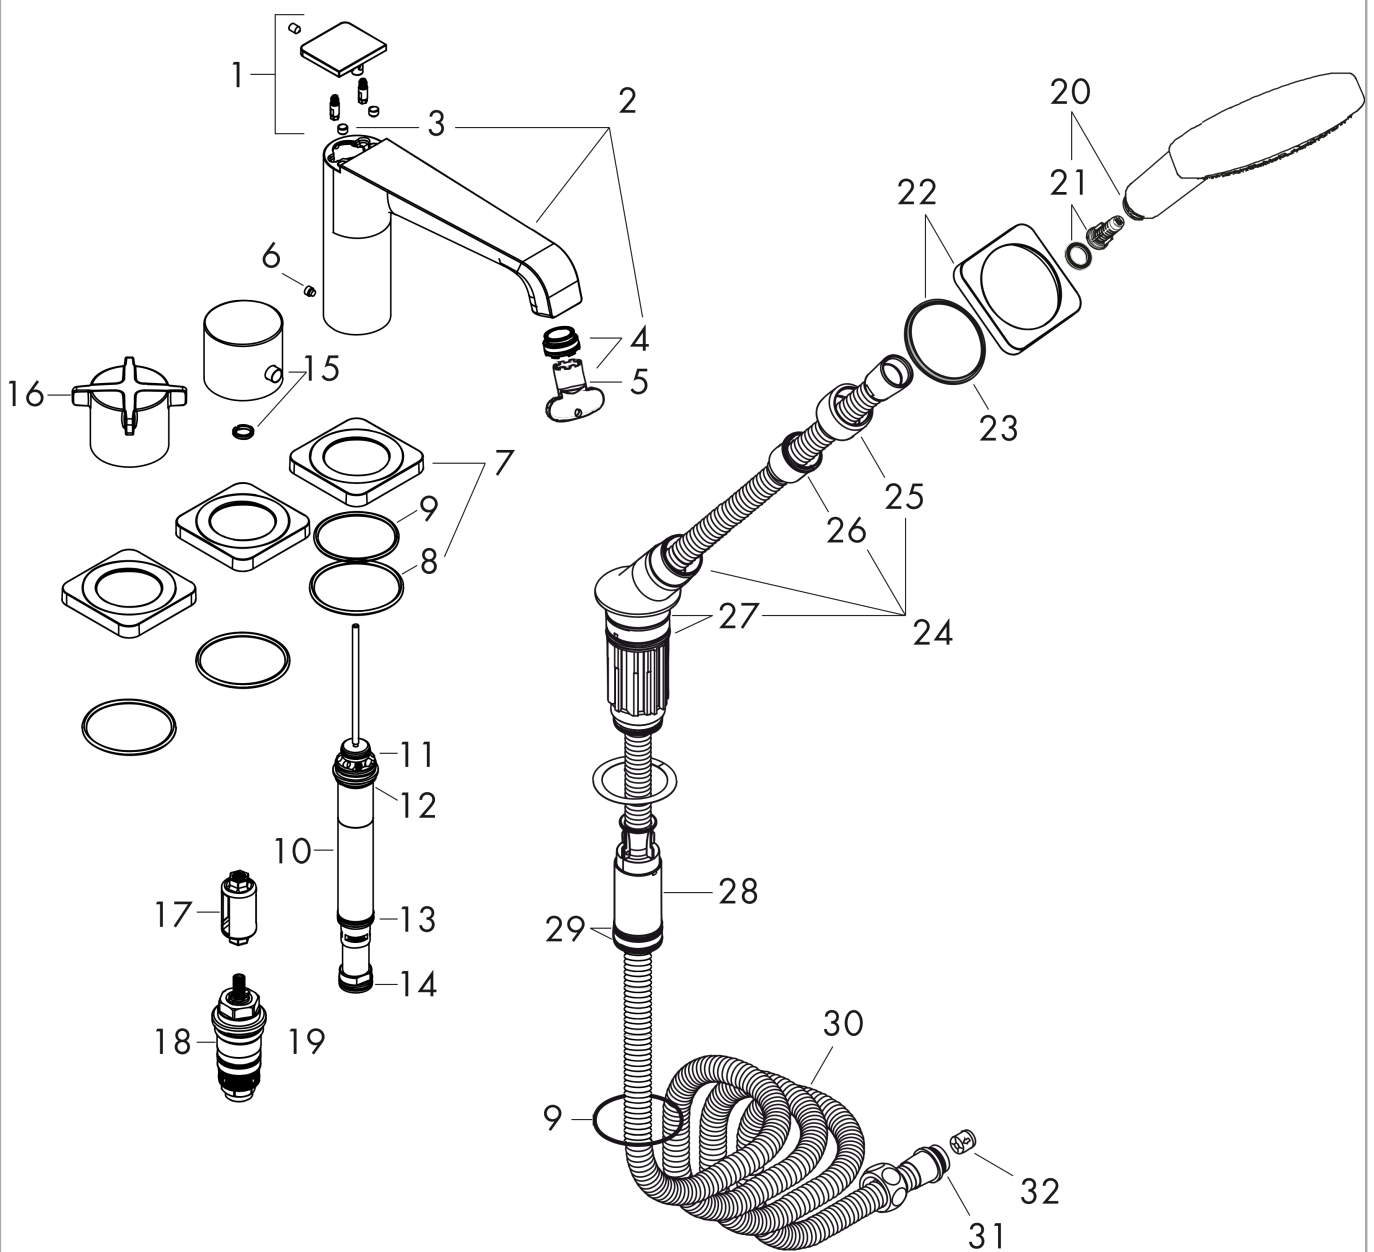

Explosionszeichnung

Baujahr: >01/17

AXOR Citterio E
4-Loch Wannenrandarmatur mit Thermostat
 Oberfläche: **Chrom** Artikelnummer: **36411000**

Ersatzteilliste

Baujahr: >01/17

Pos.		Artikelnummer	PG	VE
1	Zugknopf	92328000	12	1
2	Auslauf kpl.	92331000	19	1
3	Griffstopfen	95704000	1	1
4	Strahlregler laminar M24x1 C	98337000	8	1
5	Montageschlüssel	95158000	2	1
6	Madenschraube M6x6	97660000	1	1
7	Rosette	92329000	15	1
8	O-Ring 58x3	98202000	1	1
9	O-Ring 65x2	98472000	3	1
10	Umsteller kpl.	92330000	15	1
11	O-Ring 15x2,5	98131000	1	1
12	O-Ring 23x2,5	98183000	1	1
13	O-Ring 20x2,5	92602000	2	1
14	O-Ring 18x2,5	98139000	1	1
15	Thermostatgriff	38392000	11	1
16	Griff	92501000	13	1
17	Griffadapter	97409000	7	1
18	Temperatur Regeleinheit	94282000	15	1
19	Dichtungsset	95037000	10	1
20	Handbrause	26050000	98	1
21	Filtereinsatz	97708000	2	1
22	Rosette für Brausehalter	92347000	16	1
23	O-Ring 62x2,5	98461000	1	1
24	Brausehalter kpl.	95996000	15	1
25	Mutter	97584000	5	1
26	Schlauchfutter für Brausehalter	96942000	4	1
27	O-Ring 38x2	98396000	1	1
28	Schlauchbremse	98656000	6	1
29	O-Ring 28x2	98194000	1	1
30	Brauseschlauch 2,00 m	94148000	12	1
31	O-Ring 11x2	98127000	1	1
32	Rückflußverhinderer-Set DW 15	94074000	5	1
a	Grundset	15482180	98	1
b	Grundset	15482180	98	1