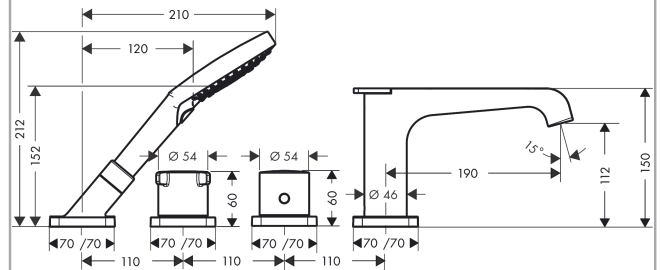

AXOR Citterio E

4-Loch Wannenrandarmatur mit Thermostat

Oberfläche: **Chrom** Artikelnummer: **36411000**

Merkmale

- besteht aus: 4-Loch Wannenrandarmatur, Handbrause, Secuflex Schlauchgarnitur
- Ausladung 190 mm
- 2 Verbraucher
- Umstellung zwischen Verbrauchern durch Zugknopf
- Strahlart Armatur: Laminarstrahl
- Strahlart Handbrause: Rain, RainAir, WhirlAir
- maximale Ausziehlänge Handbrause: 1,10 m
- maximale Durchflussmenge bei 3 bar: 20 l/min
- Durchfluss für Wanneneinlauf bei 3 bar: 20 l/min
- Durchfluss für Handbrause bei 3 bar: 14 l/min
- min. Betriebsdruck: 1 bar
- max. Betriebsdruck: 10 bar
- Sicherheitssperre bei 40 °C
- Temperaturbegrenzung einstellbar
- Rückflussverhinderer
- mit automatischer Rückstellung
- mit Schalldämpfer
- Anschlussgröße: DN15
- Anschlussart: Grundkörper
- Wannenrandmontage

Technologie

AXOR Citterio E
4-Loch Wannenrandarmatur mit Thermostat
 Oberfläche: **Chrom** Artikelnummer: **36411000**

Produktabbildung

Maßzeichnung

Durchflussdiagramm

AXOR Citterio E
4-Loch Wannrandarmatur mit Thermostat
 Oberfläche: **Chrom** Artikelnummer: **36411000**