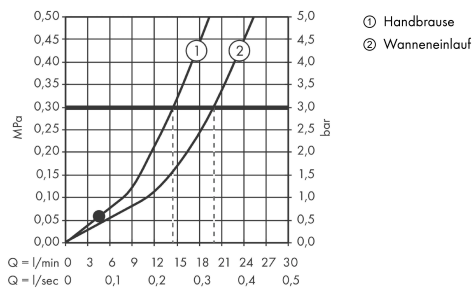

AXOR Citterio E

4-Loch Wannenrandarmatur mit Thermostat

Oberfläche: **Chrom** Artikelnummer: **36411000**

Merkmale

- besteht aus: 4-Loch Wannenrandarmatur, Handbrause, Secuflex Schlauchgarnitur
- Ausladung 190 mm
- 2 Verbraucher
- Umstellung zwischen Verbrauchern durch Zugknopf
- Strahlart Armatur: Laminarstrahl
- Strahlart Handbrause: Rain, RainAir, WhirlAir
- maximale Ausziehlänge Handbrause: 1,10 m
- maximale Durchflussmenge bei 3 bar: 20 l/min
- Durchfluss für Wanneneinlauf bei 3 bar: 20 l/min
- Durchfluss für Handbrause bei 3 bar: 14 l/min
- min. Betriebsdruck: 1 bar
- max. Betriebsdruck: 10 bar
- Sicherheitssperre bei 40 °C
- Temperaturbegrenzung einstellbar
- Rückflussverhinderer
- mit automatischer Rückstellung
- mit Schalldämpfer
- Anschlussgröße: DN15
- Anschlussart: Grundkörper
- Wannenrandmontage

Technologie

AXOR Citterio E
4-Loch Wannenrandarmatur mit Thermostat
 Oberfläche: **Chrom** Artikelnummer: **36411000**

Produktabbildung

Maßzeichnung

Durchflussdiagramm

AXOR Citterio E
4-Loch Wannrandarmatur mit Thermostat
 Oberfläche: **Chrom** Artikelnummer: **36411000**