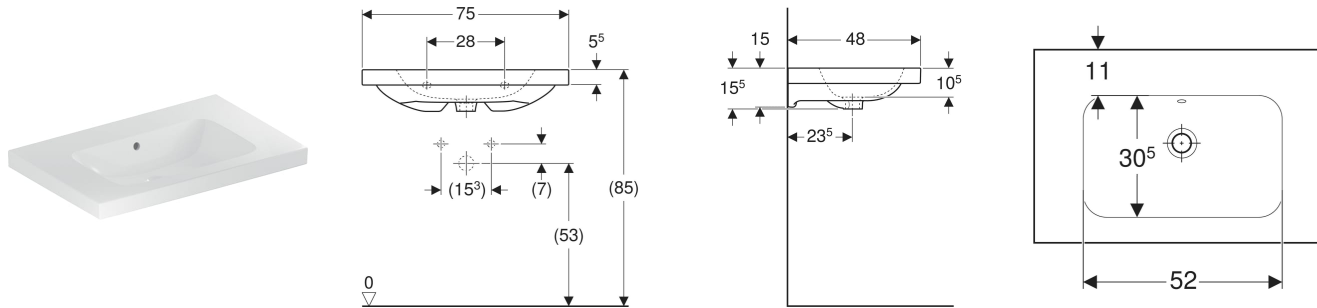

Geberit iCon Light Waschtisch mit Ablagefläche

EIGENSCHAFTEN

- Unterbaufähig
- Mit Ablagefläche

TECHNISCHE DATEN

Werkstoff Sanitärkeramik

ZUBEHÖR

- Geberit Tauchrohrgeruchsverschluss für Waschbecken, Abgang horizontal

- Geberit Waschbeckenablauf Raumsparmodell, schmale Ausführung, mit Außenventilstopfen mit Druckbetätigung
- Geberit Waschbeckenablauf Raumsparmodell, schmale Ausführung, mit Außenventilstopfen mit Hebelbetätigung
- Geberit Waschbeckenablauf Raumsparmodell, schmale Ausführung, mit freiem Auslauf und Ventilabdeckung
- Geberit Drehbetätigung mit Kabelzug
- Geberit Tauchrohrsiphon für Waschbecken, Anschluss BSP, Abgang horizontal oder vertikal
- Befestigungsset für Geberit Waschtische

INFO

- Für die Installation des Waschtisches mit Unterschrank wird ein Geberit Waschbeckenanschluss, Raumsparmodell benötigt. Siehe Sortimentsübersicht – Geberit iCon Waschbeckenanschlüsse Raumsparmodell oder Onlinekatalog, Zubehör Waschtische
- Mix & Match: Artikel gleicher Breite sind in den Serien Geberit ONE, Acanto, iCon frei kombinierbar

Art.-Nr.	Mix & Match	Farbe / Oberfläche	Hahnloch	Überlauf	B cm	B1 cm	B2 cm	B3	Breite Unterschrank cm	H cm	T cm	Befestigungspunkte	Ablagefläche	VE1 St.	VE2 St.
501.839.00.4 *	Ja	weiß / KeraTect	ohne	sichtbar, symmetrisch	75	52	37.5		74	15.5	48	2	beidseitig	1	12