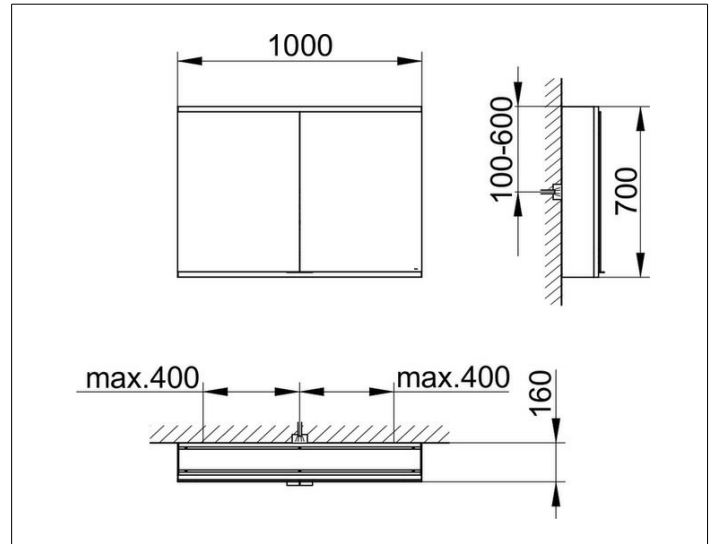

Royal Modular 2.0  
800211100100200 Spiegelschrank

**PRODUKT**

**ZEICHNUNG**

EEK: C ,

**OBERFLÄCHE**

silber-eloxiert

**ABMESSUNG**

1000 x 700 x 160 mm