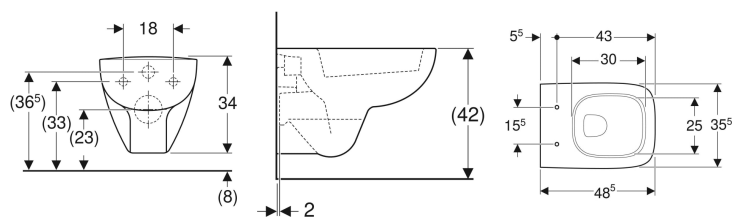

**Geberit Renova Compact Square Wand-WC Tiefspüler, verkürzte Ausladung**

Beispielbild

**Verwendungszwecke**

- Für UP-Spülkästen
- Für Druckspüler
- Zum Einbau in kleinen Badezimmern und Gäste-WCs geeignet

**Eigenschaften**

- Wandhängend
- Bodenfreiheit 8 cm
- Tiefspül-WC

- Abgang horizontal
- Mit Spülrand
- Typ 1, Vollmenge 6 / 5 l, nach EN 997
- Spült mit 4,5 l
- Verkürzte Ausladung
- Eckiges Design

**Technische Daten**

Werkstoff | Sanitärkeramik

**Zusätzlich zu bestellen**

- WC-Sitz

Art.-Nr.	Farbe / Oberfläche	B	H	T	VE1
206145000	weiß	35.5 cm	34 cm	48.5 cm	1 St.
206145600	weiß / KeraTect	35.5 cm	34 cm	48.5 cm	1 St.