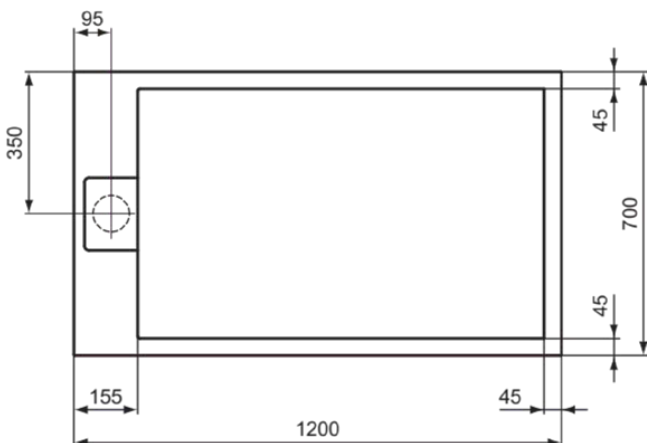

## T5233FT

ULTRA FLAT S I.LIFE | Rechteck-Brausewanne 1200x700x30 mm in sandstein | Antibakteriell, Rutschhemmende Oberfläche, Barrierefrei, gemäß DIN 18040, Zuschneidbar, Easy repair, 30 mm Höhe

### Allgemeine Informationen

Produktart	Rechteck-Brausewanne
Marke	Ideal Standard
Kollektion	ULTRA FLAT S I.LIFE
Designer	Palomba Serafini Associati
Farbcode	FT
Farbbeschreibung	Sandstein
Oberflächenveredelung	Matt
Maximale Höhe (mm)	30
Maximale Breite (mm)	1200
Ausladung (mm)	700
EAN Code	8014140492931
Nettogewicht (kg)	29.10