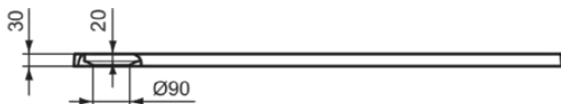

ULTRA FLAT S I.LIFE

T5233FT

ULTRA FLAT S I.LIFE | Rechteck-Brausewanne 1200x700x30 mm in sandstein | Antibakteriell, Rutschhemmende Oberfläche, Barrierefrei, gemäß DIN 18040, Zuschneidbar, Easy repair, 30 mm Höhe

Bild & Zeichnung

Allgemeine Informationen

Produktart	Rechteck-Brausewanne
Marke	Ideal Standard
Kollektion	ULTRA FLAT S I.LIFE
Designer	Palomba Serafini Associati
Farbcode	FT
Farbbeschreibung	Sandstein
Oberflächenveredelung	Matt
Maximale Höhe (mm)	30
Maximale Breite (mm)	1200
Ausladung (mm)	700
EAN Code	8014140492931
Nettogewicht (kg)	29.10

Funktionen

	Antibakteriell		Rutschhemmende Oberfläche
	Barrierefrei, gemäß DIN 18040		Zuschneidbar
	Easy repair		30 mm Höhe

Downloads

- [Montageanleitung](#)

Produktstandards & Zertifikate

Normen	EN 14527
Declaration of Performance classification (DoP)	CL1+CL2CA-DA

Produktspezifikationen

Material	Mineralwerkstoff
Materialspezifikation	Ideal Solid
Eckmodell	Nein
Mit Montagefüße	Nein
Mit Polystyrol-Träger	Nein
Mit Fliesenkante	Nein
Mit rutschfester Oberfläche	Ja
Mit Verkleidung(en)	Nein
PVD Technologie	Nein
IdealPlus Technologie	Nein