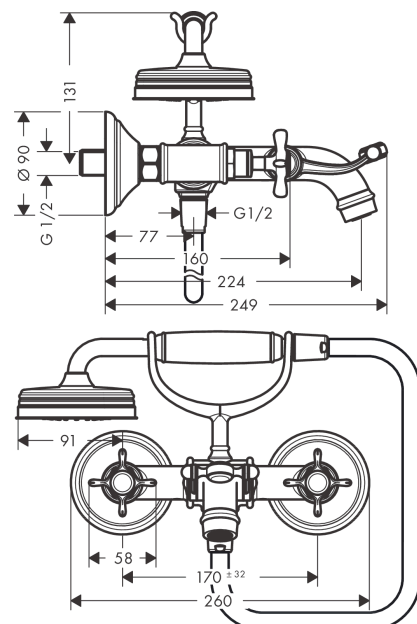

AXOR Montreux
2-Griff Wannenarmatur Aufputz mit Kreuzgriffen
 Oberfläche: **Polished Black Chrome** Artikelnummer: **16540330**

Merkmale

- besteht aus: 2-Griff Wannenarmatur, Handbrause, Brauseschlauch, Brausehalter
- 2 Verbraucher
- Ausladung: 224 mm
- Stichmaß: 170 ± 32 mm
- Strahlart Armatur: Normalstrahl
- Strahlart Handbrause: RainAir
- maximale Durchflussmenge bei 3 bar: 20 l/min
- Durchfluss für Wanneneinlauf bei 3 bar: 20 l/min
- Durchfluss für Handbrause bei 3 bar: 14 l/min
- Keramikventile heiß/kalt 90°
- Rückflussverhinderer
- für Durchlauferhitzer geeignet
- Anschlussgröße: DN15
- Anschlussart: S-Anschlüsse
- Wandmontage
- min. Betriebsdruck: 1 bar
- max. Betriebsdruck: 10 bar

Technologie

Produktabbildung

Maßzeichnung

AXOR Montreux
2-Griff Wannenarmatur Aufputz mit Kreuzgriffen
 Oberfläche: **Polished Black Chrome** Artikelnummer: **16540330**

Durchflussdiagramm