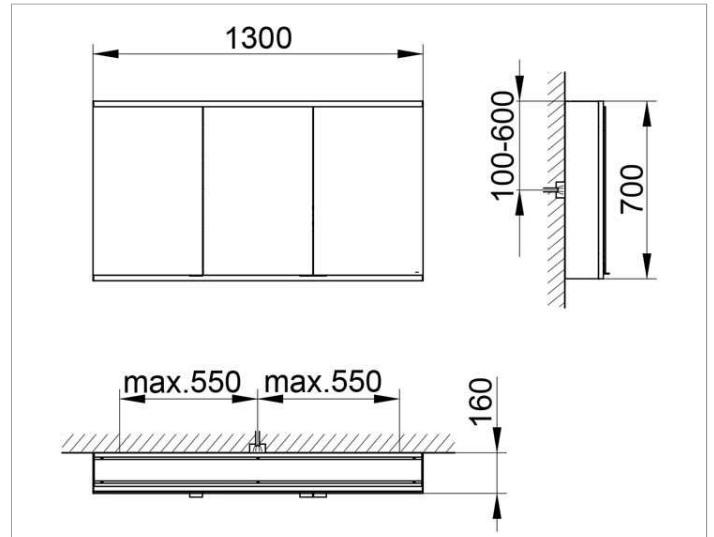

Royal Modular 2.0  
800321130100300 Spiegelschrank

**PRODUKT**

**ZEICHNUNG**

EEK: A++, A+, A ,

**OBERFLÄCHE**

silber-eloxiert

**ABMESSUNG**

1300 x 700 x 160 mm