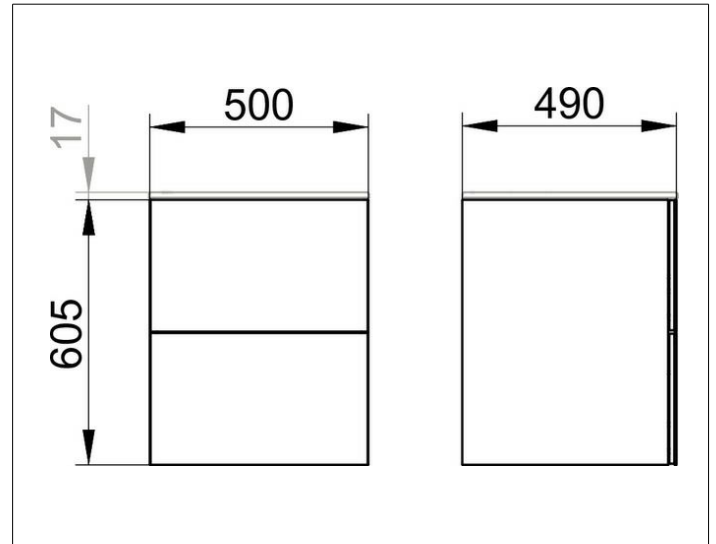

X-Line

3314397000 Waschtischunterbau

PRODUKT

ZEICHNUNG

OBERFLÄCHE

vulkanit/vulkanit

ABMESSUNG

500 x 605 x 490 mm