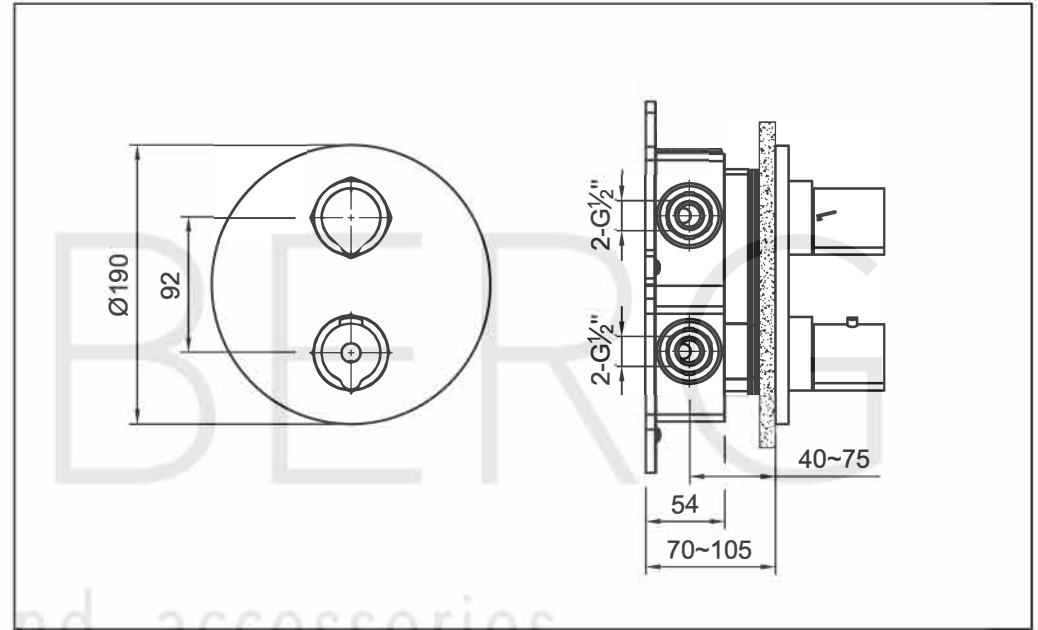

STEINBERG

Fertigmontageset

Art.Nr.100 4133 3 RG

Installation

Technische Zeichnung

Explosionszeichnung