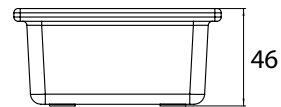

PRODUKTINFORMATION

Glasschale quadratisch glas

Art.-Nr.1866 000 00

flach (für Reling)