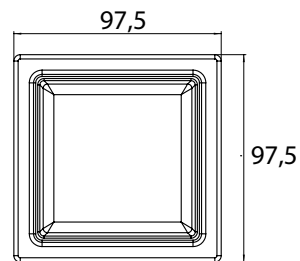

PRODUKTINFORMATION

Glasschale quadratisch glas

Art.-Nr.1866 000 00

flach (für Reling)