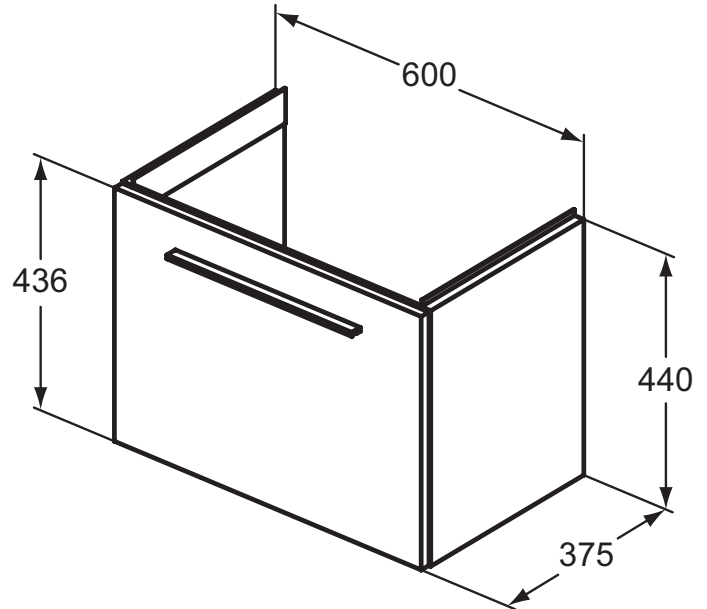

Ideal Standard

Ideal Standard i.life S

Artikel-Nr.: T5292NW

Waschtischunterschrank 600x440mm

Ideal Standard i.life S Waschtischunterschrank
600x440mm, mit 1 Softclose Auszug

Farbe: NW - Coffee Oak

Eigenschaften: .

Mehr Produktdetails:

Montage:	Wandhängend
Gewicht (kg):	15,49
Material:	Holz
Designer:	Palomba Serafini Associati
Höhe (mm):	440
Breite (mm):	600
Tiefe/Ausladung (mm):	375
Form:	Rechteckig

Ideal Standard GmbH - Deutschland