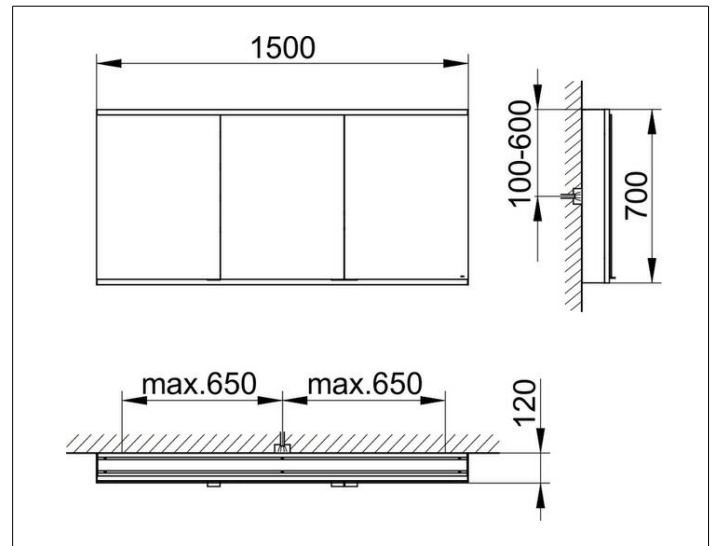

Royal Modular 2.0
800321150000200 Spiegelschrank

PRODUKT

ZEICHNUNG

EEK: A++, A+, A,

OBERFLÄCHE

silber-eloxiert

ABMESSUNG

1500 x 700 x 120 mm