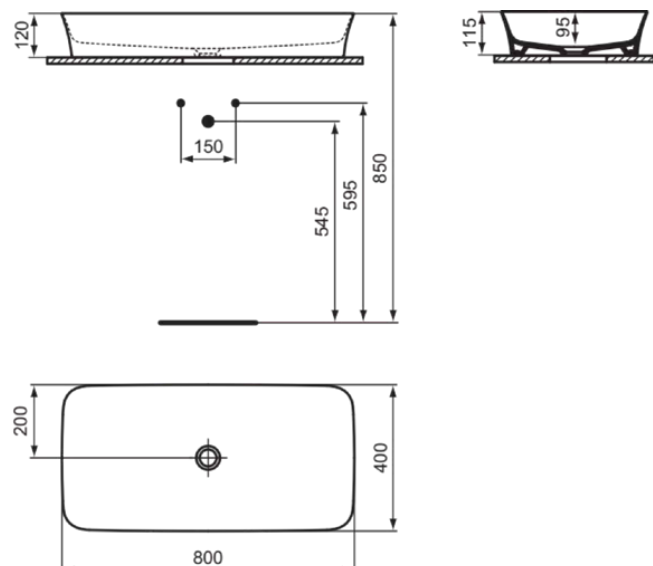

IPALYSS

E1391V5

IPALYSS | Schale 800x400x120 mm in schiefergrau, ohne Hahnloch, ohne Überlauf | Diamatec

Bild & Zeichnung

Allgemeine Informationen

Produktart	Schale
Marke	Ideal Standard
Kollektion	IPALYSS
Designer	Studio Levien
Farbcode	V5
Farbbeschreibung	Schiefergrau
Oberflächenveredelung	satin
Maximale Höhe (mm)	120
Maximale Breite (mm)	800
Ausladung (mm)	400
EAN Code	5017830542049
Nettogewicht (kg)	11.30

Funktionen

Diamatec

Downloads

- [BIM-UK](#)
- [BIM-DE](#)
- [Montageanleitung](#)

Produktstandards & Zertifikate

Normen	EN 14688
Declaration of Performance classification (DoP)	CL00

Produktspezifikationen

Ablagefläche	Ohne
Barrierefreies Produkt	Nein
Anzahl von Waschbecken	1
Mit Rückwand	Nein
Mit Überlauf	Nein
Anzahl von Hahnlöchern je Waschbecken	0
Geschliffene Unterseite	Ja
Mit Verschlussstopfen	Nein
Mit Siphon	Nein
Material	Oberteil mit keramischen Dichtscheiben
Materialspezifikation	Diamatec
PVD Technologie	Nein
Diamatec Technologie	Ja
IdealPlus Technologie	Nein